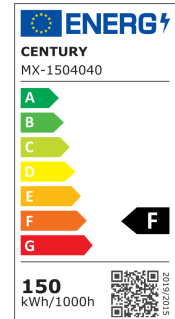

SPECIALE • MX-1504040 MAXIMA

150W • 16490 Lm • 4000K • E40

Durata

≥12.500
Accensioni

Caratteristiche generali

General characteristics / Caractéristiques générales / Obecné vlastnosti / Allgemeine Merkmale / Características generales / Geniká charaktiristiká