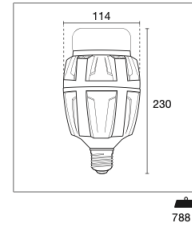

Caratteristiche generali

General characteristics / Caractéristiques générales / Obecné vlastnosti / Allgemeine Merkmale / Características generales / Geniká charaktiristiká

Codice Articolo MX-1504040
Item number / Code de l'article / Kód položky / Artikelcode / Código del artículo / Kodikós stoicheíou

Codice EAN 9090171004540
EAN code / Code EAN / Kód EAN / EAN-Code / Código EAN / Kodikós EAN

Tecnologia LED
Technology / Technologie / Technologie / Technologie / Tecnología / Tecnología

Tipologia SORGENTE
Type / Type / Typ / Typ / Tipo / Týpos

Famiglia SPECIALE
Family / Famille / Rodina / Familie / Família / Οικογένεια

Linea MAXIMA
Line / Ligne / Ράδεκ / Linie / Línea / Γραμμή

Dimensioni

Dimensions and weight / Dimensions et poids / Rozměry a hmotnost / Abmessungen und Gewicht / Dimensiones y peso / Διαστάσεις και βάρος

Altezza 230 mm
Height / Hauteur / Výška / Höhe / Altura / Ύψος

Diametro 114 mm
Diameter / Diamètre / Průměr / Durchmesser / Diámetro / Διαμέτρος

Peso netto 772 gr
Net weight / Poids net / Čistá hmotnost / Nettogewicht / Peso neto / Καθαρό βάρος

Imballo

Packing / Emballage / Obal / Verpackung / Embalaje / Syskevasia

Inner Carton 5 pz
Inner Carton / Carton Intérieur / Vnitřní karton / Innerer Karton / Caja de cartón interior / Εσωτερικό κουτί

Master carton 10 pz
Master Carton / Maître Carton / Vnější karton / Vorlagenkarton / Master Carton / Κύριο κουτί

Peso lordo 900 gr
Gross weight / Poids Brut / Hrubá hmotnost / Bruttogewicht / Peso bruto / Μεϊκτό βάρος

Confezione Color Box
Package / Emballage / Balík / Paket / Paquete / Πακέτο

Caratteristiche tecniche

Technical features / Caractéristiques techniques / Technické vlastnosti / Technische Merkmale / Características técnicas / Technická charaktiristiká

Attacco lampada E40
Lamp connection / Connexion de la lampe / Připojení lampy / Lampenanschluss / Conexión de la lámpara / Σύνδεσις λαμπτήρα

Potenza effettiva 150W
Effective power / Puissance effective / Efektivní výkon / Wirkleistung / Poder efectivo / Αποτελεσματική ισχύς

Flusso Luminoso Output 16490 Lm
Output luminous flux / Flux lumineux de sortie / Výstupní světelný tok / Ausgangslichtstrom / Flujo luminoso de salida / Κιμενετί φέnýáραμ

Colore luce 4000K
Light color / Couleur claire / Barva světla / Helle Farbe / Color claro / Χρόμα φός

Apertura fascio 200°
Beam opening / Ouverture du faisceau / Úhel vyzařování / Balkenöffnung / Apertura de la viga / Ανοίγμα δόκων

Resa cromatica (CRI) 80
Color rendition (CRI) / Rendu des couleurs (Cri) / Ztvárnění barev (CRI) / Farbwiedergabe (CRI) / Rendimiento de color (CRI) / Παράδοσι χρομάτων (CRI)

Dimmerabile N
Dimmable / Dimmable / Strívatelné / Dimmbare / Regulable / Με ροοστάτι

Voltaggio 175-250 V/AC
Voltage / Tension / Napětí / Spannung / Voltaje / Τάση

Altre caratteristiche

Other characteristics / Autres fonctionnalités / Další funkce / Andere Funktionen / Otras características / Άλλα χαρακτηριστικά