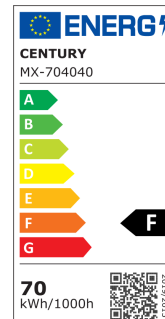

SPECIALE • MX-704040 MAXIMA

70W • 7600 Lm • 4000K • E40

Durata

≥12.500
Accensioni

Caratteristiche generali

General characteristics / Caractéristiques générales / Obecné vlastnosti / Allgemeine Merkmale / Características generales / Geniká charaktiristiká

Potenza effettiva 70W
Effective power / Puissance effective / Efektivní výkon / Wirkleistung / Poder efectivo / Αποτελεσματική ισχύς

Flusso Luminoso Output 7600 Lm
Output luminous flux / Flux lumineux de sortie / Výstupní světelný tok / Ausgangslichtstrom / Flujo luminoso de salida / Κιμενετί φέγγυα