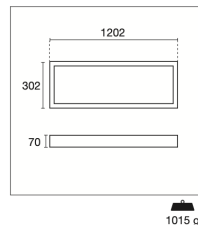

STAFFE • 30x120 • KIT-PLFB120 KIT PLAFONE

Caratteristiche generali

General characteristics / Caractéristiques générales / Obecné vlastnosti / Allgemeine Merkmale / Características generales / Geniká charaktiristiká

Codice Articolo KIT-PLFB120
Item number / Code de l'article / Kód položky / Artikelcode / Código del artículo / Kodikós stoicheíou

Codice EAN 9090171017762
EAN code / Code EAN / Kód EAN / EAN-Code / Código EAN / Kodikós EAN

Tecnologia LED
Technology / Technologie / Technologie / Technologie / Tecnología / Tecnología

Tipologia ACCESSORIO
Type / Type / Typ / Typ / Tipo / Τύπος

Famiglia STAFFE
Family / Famille / Rodina / Familie / Família / Οικογένεια

Linea KIT PLAFONE
Line / Ligne / Řádek / Linie / Línea / Grammí

Dimensioni

Dimensions and weight / Dimensions et poids / Rozměry a hmotnost / Abmessungen und Gewicht / Dimensiones y peso / Διαστάσεις και βάρος

Altezza 70 mm
Height / Hauteur / Výška / Höhe / Altura / Ύψος

Larghezza 302 mm
Width / Largeur / Šíře / Breite / Ancho / Πλάτος

Peso netto 1015 gr
Net weight / Poids net / Čistá hmotnost / Nettogewicht / Peso neto / Καθαρό βάρος

Imballo

Packing / Emballage / Obal / Verpackung / Embalaje / Syskevasía

Inner Carton 1 pz
Inner Carton / Carton Intérieur / Vnitřní karton / Innerer Karton / Caja de cartón interior / Εσωτερικό κουτί

Master carton 12 pz
Master Carton / Maître Carton / Vnější karton / Vorlagenkarton / Master Carton / Κύριο κουτί

Peso lordo 1019 gr
Gross weight / Poids Brut / Hrubá hmotnost / Bruttogewicht / Peso bruto / Μεϊκτό βάρος

Confezione Box
Package / Emballage / Balík / Paket / Paquete / Pakéto

Altre caratteristiche

Other characteristics / Autres fonctionnalités / Další funkce / Andere Funktionen / Otras características / Άλλα χαρακτηριστικά

RAL 9003
RAL / RAL / RAL / RAL / RAL / RAL