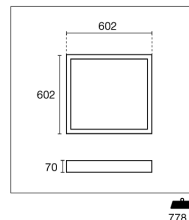

STAFFE • 60x60 • KIT-PLFB KIT PLAFONE

Caratteristiche generali

General characteristics / Caractéristiques générales / Obecné vlastnosti / Allgemeine Merkmale / Características generales / Geniká charaktiristiká

Codice Articolo KIT-PLFB
Item number / Code de l'article / Kód položky / Artikelcode / Código del artículo / Kodikós stoicheiou

Codice EAN 9090171012989
EAN code / Code EAN / Kód EAN / EAN-Code / Código EAN / Kodikós EAN

Tecnologia LED
Technology / Technologie / Technologie / Technologie / Tecnología / Tecnología

Tipologia ACCESSORIO
Type / Type / Typ / Typ / Tipo / Τύπος

Famiglia STAFFE
Family / Famille / Rodina / Familie / Família / Οικογένεια

Linea KIT PLAFONE
Line / Ligne / Řádek / Linie / Línea / Γραμμή

Dimensioni

Dimensions and weight / Dimensions et poids / Rozměry a hmotnost / Abmessungen und Gewicht / Dimensiones y peso / Διαστάσεις και βάρος

Altezza 70 mm
Height / Hauteur / Výška / Höhe / Altura / Ύψος

Larghezza 602 mm
Width / Largeur / Šíře / Breite / Ancho / Πλάτος

Peso netto 778 gr
Net weight / Poids net / Čistá hmotnost / Nettogewicht / Peso neto / Καθαρό βάρος

Imballo

Packing / Emballage / Obal / Verpackung / Embalaje / Syskevasía

Inner Carton 1 pz
Inner Carton / Carton Intérieur / Vnitřní karton / Innerer Karton / Caja de cartón interior / Εσωτερικό κουτί

Master carton 20 pz
Master Carton / Maître Carton / Vnější karton / Vorlagenkarton / Master Carton / Κύριο κουτί

Confezione Box
Package / Emballage / Balík / Paket / Paquete / Pakéto

Altre caratteristiche

Other characteristics / Autres fonctionnalités / Další funkce / Andere Funktionen / Otras características / Άλλα χαρακτηριστικά

RAL 9003
RAL / RAL / RAL / RAL / RAL