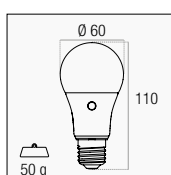

SORGENTI - SPECIALI

SENSOR

E27	11 W	= 75 W	1.050 lm	200° ∠	Auto On-Off	3000K	G3SP-102730	6/24	€ 13,00
						4000K	G3SP-102740		
						6400K	G3SP-102764		

Doppio sensore crepuscolare
Double Light sensor

L'On-Off automatico giorno-notte consente di risparmiare con un'illuminazione intelligente.