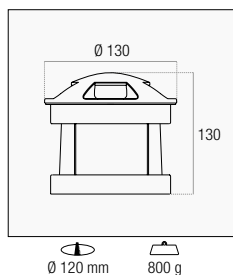

INCASSO / RECESSED

5 W	160 lm	100° ∠	24 V AC/DC	Grigio / Grey	2 Luci / Lights	3000K	PAVIC2L-0513030	1/6	€ 74,00
						4000K	PAVIC2L-0513040		
					4 Luci / Lights	3000K	PAVIC4L-0513030		
						4000K	PAVIC4L-0513040		

Controcassa in policarbonato inclusa
Casing in polycarbonate included

OUTDOOR

Calpestabile luce radente a superficie o a incasso per installazione a pavimento. Corpo in alluminio, cavo in neoprene. Resistenza a pressione di 500 Kg.

Walkable surface or recessed glencing light for floor installation. Aluminum body, neoprene cable. Maximum resistance to pressure of 500 Kg.