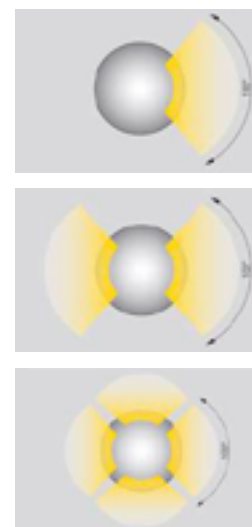

Controcassa in policarbonato inclusa  
Casing in polycarbonate included

OUTDOOR

Calpestabile luce radente a superficie o a incasso per installazione a pavimento. Corpo in alluminio, cavo in neoprene. Resistenza a pressione di 500 Kg.

Walkable surface or recessed glencing light for floor installation. Aluminum body, neoprene cable. Maximum resistance to pressure of 500 Kg.

1, 2 o 4 luci con angolo di 100°  
1, 2 or 4 lights with 100 ° angle