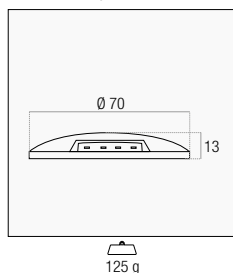

PAVI

SUPERFICIE / SURFACE

0,4 W	8 lm	100° ∠	24 V AC/DC	1 Luce / Light	3000K	PAVI1L-047030	6/24	€ 19,00
					4000K	PAVI1L-047040		
0,8 W	16 lm	100° ∠	24 V AC/DC	2 Luci / Lights	3000K	PAVI2L-087030	6/24	€ 23,00
					4000K	PAVI2L-087040