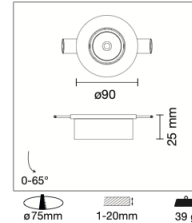

Caratteristiche generali

General characteristics / Caractéristiques générales / Obecné vlastnosti / Allgemeine Merkmale / Características generales / Geniká charaktiristiká

Codice Articolo

KLIRS

Item number / Code de l'article / Kód položky / Artikelcode / Código del artículo / Kodikós stoicheíou

Codice EAN

9090171011241

EAN code / Code EAN / Kód EAN / EAN-Code / Código EAN / Kodikós EAN

Tecnologia

LED

Technology / Technologie / Technologie / Technologie / Tecnología / Tecnología

Tipologia

ACCESSORIO

Type / Type / Typ / Typ / Tipo / Τύπος

Famiglia

SUPPORTI A INCASSO

Family / Famille / Rodina / Familie / Família / Οικογένεια

Linea

KLIK

Line / Ligne / Řádek / Linie / Línea / Grammí

Dimensioni

Dimensions and weight / Dimensions et poids / Rozměry a hmotnost / Abmessungen und Gewicht / Dimensiones y peso / Διαστάσεις και βάρος

Diametro

90000000000 mm

Diameter / Diamètre / Průměr / Durchmesser / Diámetro / Διαμέτρος

Spessore

25 mm

Thickness / Épaisseur / Tloušťka / Dicke / Espesor / Πάχος

Diametro foro

75 mm

Hole Diameter / Diamètre du trou / Průměr otvoru / Lochdurchmesser / Diámetro del agujero / Διαμέτρος οπών

Peso netto

39000000000 gr

Net weight / Poids net / Čistá hmotnost / Nettogewicht / Peso neto / Καθαρό βάρος

Imballo

Packing / Emballage / Obal / Verpackung / Embalaje / Syskevasía

Inner Carton

10 pz

Inner Carton / Carton Intérieur / Vnitřní karton / Innerer Karton / Caja de cartón interior / Εσωτερικό κουτί

Master carton

50 pz

Master Carton / Maître Carton / Vnější karton / Vorlagenkarton / Master Carton / Κύριο κουτί

Peso lordo

50000000000 gr

Gross weight / Poids Brut / Hrubá hmotnost / Bruttogewicht / Peso bruto / Μεϊκτό βάρος

Confezione

Color Box

Package / Emballage / Balík / Paket / Paquete / Pakéto

Altre caratteristiche

Other characteristics / Autres fonctionnalités / Další funkce / Andere Funktionen / Otras características / Άλλα χαρακτηριστικά

Grado protezione

IP20

Degree of protection / Degré de protection / Stupeň ochrany / Schutzgrad / Grado de protección / Βαθμός προστασίας