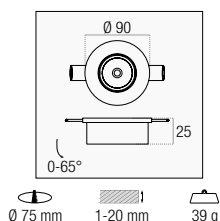

# KLIK Round

|                 |                  |              |       |        |
|-----------------|------------------|--------------|-------|--------|
| Profonda / Deep | Bianco / White ○ | <b>KLIRL</b> | 10/50 | € 3,50 |
|-----------------|------------------|--------------|-------|--------|