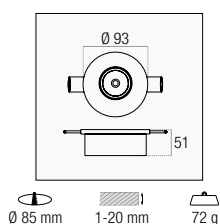

A scomparsa / Concealed	Bianco / White ○	KLIRXL	10/50	€ 5,00