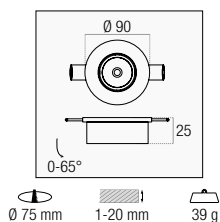

# KLIK Round

|                 |                  |              |       |        |
|-----------------|------------------|--------------|-------|--------|
| Profonda / Deep | Bianco / White ○ | <b>KLIRL</b> | 10/50 | € 3,50 |
|-----------------|------------------|--------------|-------|--------|