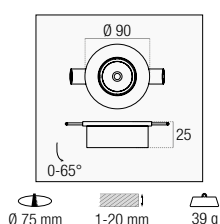

Superficie / Surface	Bianco / White ○	KLIRS	10/50	€ 3,10