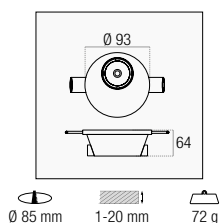

A scomparsa decentrata / Concealed decentralized	Bianco / White ○	KLIRXLD	10/50	€ 5,00