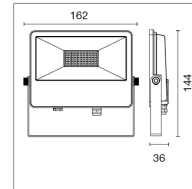

510 g

Caratteristiche generali

General characteristics / Caractéristiques générales / Obecné vlastnosti / Allgemeine Merkmale / Características generales / Geniká charaktiristiká

Codice Articolo PTONE-309500
Item number / Code de l'article / Kód položky / Artikelcode / Código del artículo / Kodikós stoicheíou

Codice EAN 9090171020014
EAN code / Code EAN / Kód EAN / EAN-Code / Código EAN / Kodikós EAN

Tecnologia LED
Technology / Technologie / Technologie / Tecnología / Tecnologia

Tipologia APPARECCHIO
Type / Type / Typ / Typ / Tipo / Týpos

Famiglia PROIETTORI
Family / Famille / Rodina / Familie / Família / Oikogéneia

Linea PORTEO CCT
Line / Ligne / Rádek / Linie / Línea / Grammí

Dimensioni

Dimensions and weight / Dimensions et poids / Rozměry a hmotnost / Abmessungen und Gewicht / Dimensiones y peso / Diastáseis kai város

Larghezza 162 mm
Width / Largeur / Šíře / Breite / Ancho / Plátos

Spessore 36 mm
Thickness / Épaisseur / Tloušťka / Dicke / Espesor / Páchos

Peso netto 510 gr
Net weight / Poids net / Čistá hmotnost / Nettogewicht / Peso neto / Katharó város

Imballo

Packing / Emballage / Obal / Verpackung / Embalaje / Syskevasía

Inner Carton 1 pz
Inner Carton / Carton Intérieur / Vnitřní karton / Innerer Karton / Caja de cartón interior / Esoterikó kouti

Master carton 24 pz
Master Carton / Maître Carton / Vnější karton / Vorlagenkarton / Master Carton / Κύριο κουτί

Confezione Color Box
Package / Emballage / Balík / Paket / Paquete / Pakéto

Caratteristiche tecniche

Technical features / Caractéristiques techniques / Technické vlastnosti / Technische Merkmale / Características técnicas / Technická charaktiristiká

Potenza effettiva 30W
Effective power / Puissance effective / Efektivní výkon / Wirkleistung / Poder efectivo / Apotelesmatikí ischýs

Luminosità 3000 Lumen
Brightness / Luminosité / Jas / Helligkeit / Brillo / Lámpsi

Colore luce 3000K-4000K-6500K
Light color / Couleur claire / Barva světla / Helle Farbe / Color claro / Chróma fotós

Apertura fascio 110°
Beam opening / Ouverture du faisceau / Úhel vyzařování / Balkenöffnung / Apertura de la viga / Anoigma dokón

Resa cromatica (CRI) 80
Color rendition (CRI) / Rendu des couleurs (Cri) / Ztvárnění barev (CRI) / Farbwiedergabe (CRI) / Rendimiento de color (CRI) / Parádosi chromáton (CRI)

Dimmerabile N
Dimmable / Dimmable / Strmívatelné / Dimmbare / Regulable / Me roostáti

Voltaggio 200-240 V/AC
Voltage / Tension / Napětí / Spannung / Voltaje / Táoñ

Altre caratteristiche

Other characteristics / Autres fonctionnalités / Další funkce / Andere Funktionen / Otras características / Alla charaktiristiká

Fattore di potenza > 0,90
Power factor / Facteur de puissance / Účinnost / Leistungsfaktor / Factor de potencia / Syntelestís ischýs

Frequenza 50/60 Hz
Frequency / Fréquence / Kmitočet / Frequenz / Frecuencia / Sychnotita

Corrente assorbita 132 mA
Current consumption / Consommation actuelle / Spotřeba proudu / Stromverbrauch / Consumo actual / Tréchousa katanálosi