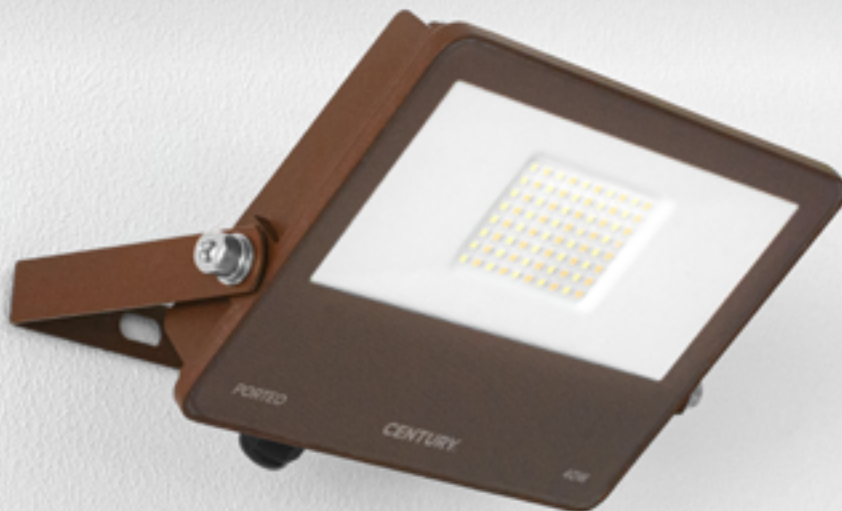

3000K

4000K

Modula la luce a tuo piacimento.
Un solo prodotto con 3 colori luce.

Modulate the light to your liking.
One product with 3 light colors.

6500K

NEW

PROIETTORI

PORTEO20 - PORTEO30 PORTEO50

Proiettore LED in alluminio pressofuso in 3 finiture e 3 potenze. Schermo in vetro smerigliato e valvola anticondensa. Resistente ad acqua e polvere. Tramite selettore è possibile selezionare il colore luce desiderato.

Die-cast aluminum LED floodlight in 3 finishes and 3 powers. Frosted glass screen and anti-condensation valve. Resistant to water and dust. Through selector you can select the desired light color.

Vetro smerigliato
Frosted glass