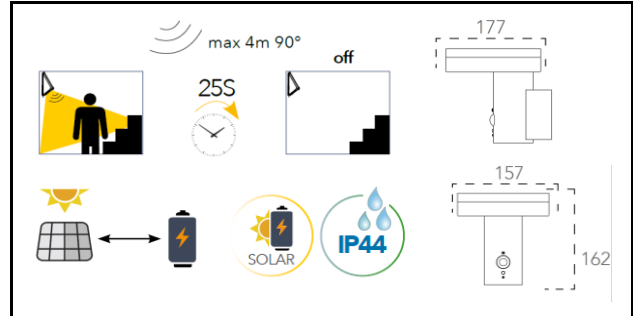

code	Watt/max	Volt	Energy class
8031414883844	6W	\	\

LED-ENYA-AP

Materiale <i>Material</i>	Alluminio <i>Aluminium</i>
Colore <i>Colour</i>	Antracite goffrato <i>Embossed antracite</i>
Sorgente luminosa <i>Light source</i>	6W 120°
color	4000 K
watt	6W
Codice ean <i>Ean Code</i>	8031414883844
altezza <i>height</i>	162 mm
larghezza <i>width</i>	157 mm
profondità <i>depth</i>	177 mm
on/off	\
lifetime <i>lifetime</i>	\
LUMEN	500 LM
colori disponibili <i>available colors</i>	Antracite goffrato <i>Embossed antracite</i>

classe energetica <i>energy class</i>	\
Classe isolamento <i>Insulation class</i>	3
Grado IP <i>IP degree</i>	IP44
accessori inclusi <i>included accessories</i>	DRIVER integrato BUILT-IN DRIVER sensore di movimento adjustable motion sensor
battery info	Li-ion Battery 3.7V 2,200mAh rechargeable in 16-18 hours
Tipo di packaging <i>Packaging info</i>	COLOR BOX
Altezza inner-box <i>Height inner-box</i>	\
Larghezza inner-box <i>Width inner-box</i>	\
Profondità inner-box <i>Depth inner-box</i>	\
Peso inner-box <i>Weight inner-box</i>	\
Pezzi nell'inner-box <i>Pcs in inner-box</i>	1 PZ
informazioni Master-box	H MASTER-BOX (cm) \
	LARGHEZZA MASTER-BOX (cm) \
	Pr. MASTER-BOX (cm) \
Master-box info	PESO MASTER-BOX \
	SINGLE BOX IN MASTER \