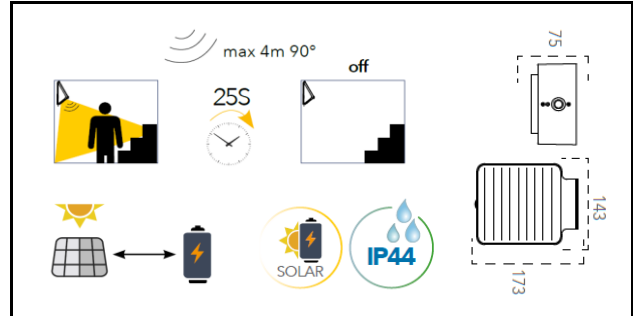

code	Watt/max	Volt	Energy class
8031414883837	4.4W	\	\

LED-TED-AP

Materiale <i>Material</i>	Alluminio <i>Aluminium</i>
Colore <i>Colour</i>	Antracite <i>antracite</i>
Sorgente luminosa <i>Light source</i>	LED 4.4W 120°
color	4000 K
watt	4.4W
Codice ean <i>Ean Code</i>	8031414883837
altezza <i>height</i>	75 mm
larghezza <i>width</i>	143 mm
profondità <i>depth</i>	173 mm
on/off	\
lifetime <i>lifetime</i>	\
LUMEN	500 LM
colori disponibili <i>available colors</i>	Antracite <i>antracite</i>

classe energetica <i>energy class</i>	\
Classe isolamento <i>Insulation class</i>	3
Grado IP <i>IP degree</i>	IP54
accessori inclusi <i>included accessories</i>	DRIVER integrato BUILT-IN DRIVER BATTERIA inclusa Li-ion 1200 mAh BATTERY included Li-ion 1200 mAh
BATTERY INFO	RECHARGEABLE IN 10-12 hours
Tipo di packaging <i>Packaging info</i>	COLOR BOX
Altezza inner-box <i>Height inner-box</i>	\
Larghezza inner-box <i>Width inner-box</i>	\
Profondità inner-box <i>Depth inner-box</i>	\
Peso inner-box <i>Weight inner-box</i>	\
Pezzi nell'inner-box <i>Pcs in inner-box</i>	1 PZ
informazioni <i>Master-box</i>	H MASTER-BOX (cm) \
	LARGHEZZA MASTER-BOX (cm) \
	Pr. MASTER-BOX (cm) \
Master-box info	PESO MASTER-BOX \
	SINGLE BOX IN MASTER \