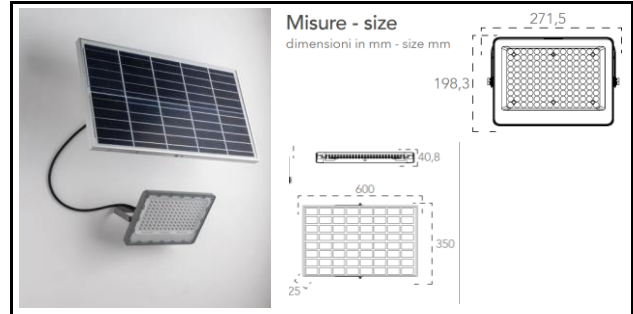

code	Watt/max	Volt	Energy class
8031414884254	200W	3,2V	\

LED-ATHOS-SOL200

Materiale <i>Material</i>	alluminio <i>aluminium</i>
Colore <i>Colour</i>	Silver
Sorgente luminosa <i>Light source</i>	LED SMD 200W
color	4000K
watt	200W
Codice ean <i>Ean Code</i>	8031414884254
altezza <i>height</i>	198,3 mm proiettore 350 mm pannello solare
larghezza <i>width</i>	271.5 mm proiettore 600 mm pannello solare
profondità <i>depth</i>	40,8 mm proiettore 25 mm pannello solare
on/off	\
lifetime <i>lifetime</i>	\
LUMEN	2900 LM
colori disponibili <i>available colors</i>	Silver

battery ibfo <i>energy class</i>	8-10 hours, Li-ion 3,2V 2500 mAh, non replaceable
Classe isolamento <i>Insulation class</i>	3
Grado IP GRADO IK	IP65 IK07
accessori inclusi <i>included accessories</i>	Telecomando Remote control Pannello solare Solar panel
DRIVER	DRIVER INTEGRATO BUILT-IN DRIVER
Tipo di packaging <i>Packaging info</i>	AVANA BOX
Altezza inner-box <i>Height inner-box</i>	\
Larghezza inner-box <i>Width inner-box</i>	\
Profondità inner-box <i>Depth inner-box</i>	\
Peso inner-box <i>Weight inner-box</i>	\
Pezzi nell'inner-box <i>Pcs in inner-box</i>	1 PZ
informazioni Master-box	H MASTER-BOX (cm) \
	LARGHEZZA MASTER-BOX (cm) \
	Pr. MASTER-BOX (cm) \
Master-box info	PESO MASTER-BOX \
	SINGLE BOX IN MASTER \