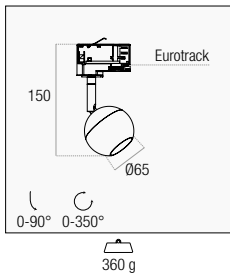

SPHERE

		OUTPUT							
10 W	760 lm	32° ∠	UG <16 - CRI 90	Bianco / White ○	3000K	RGMSBI-106530 NEW	1/6	€ 70,00	
	850 lm	32° ∠	UGR<16 - CRI 90	Bianco / White ○	4000K	RGMSBI-106540 NEW			
	760 lm	32° ∠	UGR<16 - CRI 90	Nero / Black ●	3000K	RGMSNE-106530 NEW			
	850 lm	32° ∠	UGR<16 - CRI 90	Nero / Black ●	4000K	RGMSNE-106540 NEW			

LENTI OPZIONALI / OPTIONAL LENSES

15° ∠	RGMS-LENS15 NEW	1/100	€ 2,20
24° ∠	RGMS-LENS24 NEW