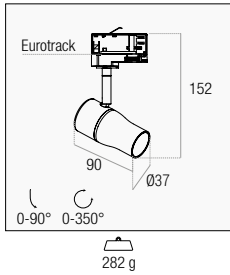

NEW

TRACK LIGHT

REGIA MINI

ZOOM

		OUTPUT							
12 W	770 lm	24° ∠	UGR<16 - CRI 90	Bianco / White ○	3000K	RGMZBI-123730 NEW	1/6	€ 70,00	
	830 lm	24° ∠	UGR<16 - CRI 90	Bianco / White ○	4000K	RGMZBI-123740 NEW			
	770 lm	24° ∠	UGR<16 - CRI 90	Nero / Black ●	3000K	RGMZNE-123730 NEW			
	830 lm	24° ∠	UGR<16 - CRI 90	Nero / Black ●	4000K	RGMZNE-123740 NEW			