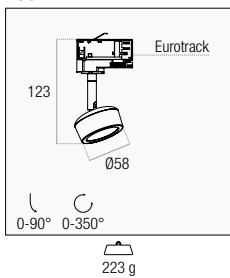

ROUND

		OUTPUT							
7 W	440 lm	24° ∠	UGR<16 - CRI 90	Bianco / White ○	3000K	RGMTBI-075830 NEW	1/6	€ 59,00	
	460 lm	24° ∠	UGR<16 - CRI 90	Bianco / White ○	4000K	RGMTBI-075840 NEW			
	440 lm	24° ∠	UGR<16 - CRI 90	Nero / Black ●	3000K	RGMTNE-075830 NEW			
	460 lm	24° ∠	UGR<16 - CRI 90	Nero / Black ●	4000K	RGMTNE-075840 NEW			

LENTE OPZIONALE / OPTIONAL LENS

15° ∠	RGMT-LENS15 NEW	1/100	€ 5,00

Apparecchi LED professionali per binario Eurotrack. La compattezza nel design dona allo spazio grande eleganza. Possibilità di personalizzare l'angolo luce.

Eurotrack Professional LED luminaires. Minimal design for great elegance. Adjustable beam angle.

DECORATIVO