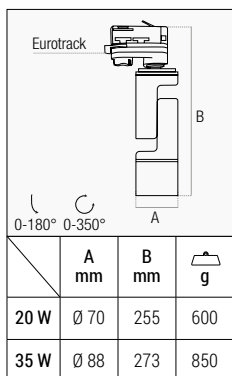

TRACK LIGHT

REGIA SHOP 180

SOURCE		OUTPUT							
20 W	1.700 lm	1.600 lm	38° ∠	UGR<19 - CRI 90	Bianco / White ○	3000K	RGT180BI-207030	1/6	€ 58,00
						4000K	RGT180BI-207040		
					Nero / Black ●	3000K	RGT180NE-207030		
						4000K	RGT180NE-207040		
35 W	3.100 lm	2.800 lm	38° ∠	UGR<19 - CRI 90	Bianco / White ○	3000K	RGT180BI-359030	1/6	€ 79,00
						4000K	RGT180BI-359040		
					Nero / Black ●	3000K	RGT180NE-359030		
						4000K	RGT180NE-359040		

DECORATIVO

Apparecchio LED per binario Eurotrack ad alte prestazioni. Il corpo snodabile permette di direzionare la luce in maniera ottimale.

Eurotrack High performance LED luminaire. Jointed body for a focused and directional light.