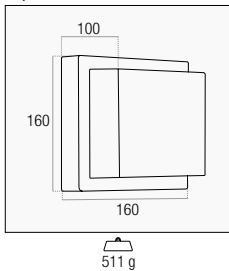

SQUARE

OUTPUT							
10 W	850 lm	120° ∠	Bianco / White ○	3000K	PASBI-101630 NEW	1/6	€ 38,00
				4000K	PASBI-101640 NEW		
			Grigio Antracite / Anthracite Grey ●	3000K	PASGR-101630 NEW		
				4000K	PASGR-101640 NEW		

Plafoniere LED ideali per illuminare con stile ogni ambiente esterno.

LED ceiling lights suitable for stylish outdoor ambiances.