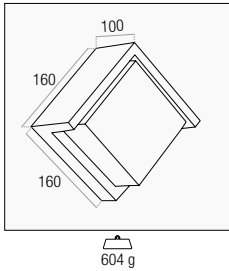

NEW

PLAFONIERE

PURA

PLAFONIERE

SQUARE PARABOLA

OUTPUT							
10 W	850 lm	120° ∠	Bianco / White ○	3000K	PACBI-101630 NEW	1/6	€ 41,00
				4000K	PACBI-101640 NEW		
			Grigio Antracite / Anthracite Grey ●	3000K	PACGR-101630 NEW		
				4000K	PACGR-101640 NEW		