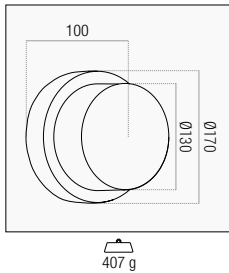

ROUND

OUTPUT							
10 W	850 lm	120° ∠	Bianco / White ○	3000K	PARBI-101730 NEW	1/6	€ 36,00
				4000K	PARBI-101740 NEW		
			Grigio Antracite / Anthracite Grey ●	3000K	PARGR-101730 NEW		
				4000K	PARGR-101740 NEW