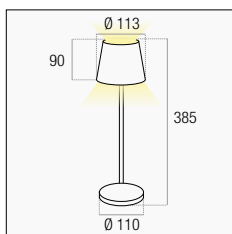

NEW

OUTDOOR - DECORATIVO

LUME PLUS

812 g

Cavo di ricarica USB Type-C incluso
USB Type-C charging cable included

| | | | | | | |
|-------|--------|----------------------------|--------------------------|------------------------|-----|---------|
| 2,2 W | 190 lm | Li-Ion 3,7 V/DC 5.000 mAh* | Bianco / White ○ 2700K | LMPB-023827 NEW | 1/9 | € 86,00 |
| | | | Ruggine / Corten ● 2700K | LMPC-023827 NEW | | |
| | | | Nero / Black ● 2700K | LMPN-023827 NEW | | |