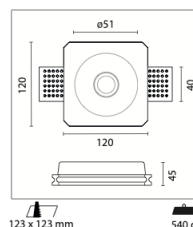

Caratteristiche generali

General characteristics / Caractéristiques générales / Obecné vlastnosti / Allgemeine Merkmale / Características generales / Γενικά χαρακτηριστικά

Codice Articolo JESSY-SR120
Item number / Code de l'article / Kód položky / Artikelcode / Código del artículo / Kodikós stoicheiou

Codice EAN 9090171007466
EAN code / Code EAN / Kód EAN / EAN-Code / Código EAN / Kodikós EAN

Tecnologia LED
Technology / Technologie / Technologie / Tecnologia / Tecnología

Tipologia APPARECCHIO
Type / Type / Typ / Typ / Tipo / Τύπος

Famiglia INCASSO
Family / Famille / Rodina / Familie / Família / Οικογένεια

Linea JESSY
Line / Ligne / Řádek / Linie / Línea / Grammí

Dimensioni

Dimensions and weight / Dimensions et poids / Rozměry a hmotnost / Abmessungen und Gewicht / Dimensiones y peso / Διαστάσεις και βάρος

Larghezza 120 mm
Width / Largeur / Šíře / Breite / Ancho / Πλάτος

Spessore 45 mm
Thickness / Épaisseur / Tloušťka / Dicke / Espesor / Πάχος

Diametro foro 123 x 123 mm
Hole Diameter / Diamètre du trou / Průměr otvoru / Lochdurchmesser / Diámetro del agujero / Διαμέτρος οπών

Peso netto 540 gr
Net weight / Poids net / Čistá hmotnost / Nettogewicht / Peso neto / Καθαρό βάρος

Imballo

Packing / Emballage / Obal / Verpackung / Embalaje / Syskevasía

Inner Carton 1 pz
Inner Carton / Carton Intérieur / Vnitřní karton / Innerer Karton / Caja de cartón interior / Εσωτερικό κουτί

Master carton 24 pz
Master Carton / Maître Carton / Vnější karton / Vorlagenkarton / Master Carton / Κύριο κουτί

Peso lordo 559 gr
Gross weight / Poids Brut / Hrubá hmotnost / Bruttogewicht / Peso bruto / Μεϊκτό βάρος

Confezione Color Box
Package / Emballage / Balík / Paket / Paquete / Πακέτο

Caratteristiche tecniche

Technical features / Caractéristiques techniques / Technické vlastnosti / Technische Merkmale / Características técnicas / Τεχνικά χαρακτηριστικά

Attacco lampada GU10
Lamp connection / Connexion de la lampe / Připojení lampy / Lampenanschluss / Conexión de la lámpara / Σύνδεση λαμπτήρα

Dimmerabile N
Dimmable / Dimmable / Strímovatelné / Dimmbare / Regulable / Με ροostάτι

Voltaggio 220-240V/AC
Voltage / Tension / Napětí / Spannung / Voltaje / Τάση

Altre caratteristiche

Other characteristics / Autres fonctionnalités / Další funkce / Andere Funktionen / Otras características / Άλλα χαρακτηριστικά

Grado protezione IP20
Degree of protection / Degré de protection / Stupeň ochrany / Schutzgrad / Grado de protección / Βαθμός προστασίας