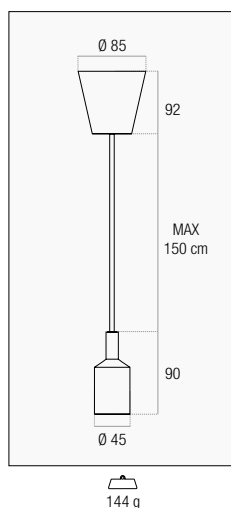

# FANTASY

1 x E27	Visual Box	Bianco / White ○	<b>FTBI-150</b>	10/50	€ 7,00
		Grigio / Grey ●	<b>FTGR-150</b>		
		Nero / Black ●	<b>FTNE-150</b>		

Portalamпада in silicone con possibilità di svariate combinazioni di montaggio. Cavo lungo 150 cm.

Silicone lampholder with different mounting combinations. 150 cm long cable.

E27

Non inclusa / Not included  
Vedi / Ref.

INCANTO FILAMENTO MAX 60 W