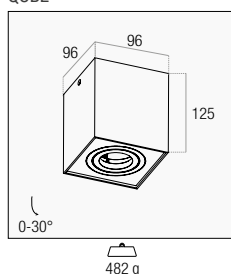

ESSENZA ORIENTABILE

QUBE

1 x GU10	Bianco / White ○	ESQBOR96-GU10	1/24	€ 35,00
	Nero / Black ●	ESQNOR96-GU10		

ROUND

1 x GU10	Bianco / White ○	ESRBOR96-GU10	1/24	€ 32,00
	Nero / Black ●	ESRNOR96-GU10		

Applique a soffitto orientabile per lampade spot GU10. Massima flessibilità ed efficacia per adattarsi a tutti gli stili e tendenze.