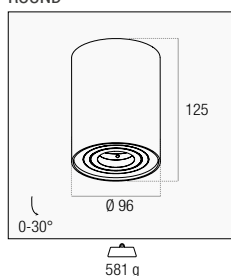

ESSENZA ORIENTABILE

QUBE

1 x GU10	Bianco / White ○	ESQBOR96-GU10	1/24	€ 35,00
	Nero / Black ●	ESQNOR96-GU10		

ROUND

1 x GU10	Bianco / White ○	ESRBOR96-GU10	1/24	€ 32,00
	Nero / Black ●	ESRNOR96-GU10		

Applique a soffitto orientabile per lampade spot GU10. Massima flessibilità ed efficacia per adattarsi a tutti gli stili e tendenze.