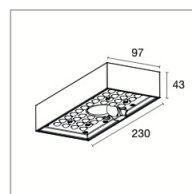

580 g

Caratteristiche generali

General characteristics / Caractéristiques générales / Obecné vlastnosti / Allgemeine Merkmale / Características generales / Γενικά χαρακτηριστικά

Codice Articolo DOMNE-061230
Item number / Code de l'article / Kód položky / Artikelcode / Código del artículo / Kodikós stoicheiou

Codice EAN 9090171020205
EAN code / Code EAN / Kód EAN / EAN-Code / Código EAN / Kodikós EAN

Tecnologia LED
Technology / Technologie / Technologie / Tecnología / Tecnologia

Tipologia APPARECCHIO
Type / Type / Typ / Typ / Tipo / Τύπος

Famiglia APPLIQUE
Family / Famille / Rodina / Familie / Família / Οικογένεια

Linea DOMINO
Line / Ligne / Řádek / Linie / Línea / Grammi

Dimensioni

Dimensions and weight / Dimensions et poids / Rozměry a hmotnost / Abmessungen und Gewicht / Dimensiones y peso / Διαστάσεις και βάρος

Larghezza 97 mm
Width / Largeur / Šířka / Breite / Ancho / Πλάτος

Spessore 43 mm
Thickness / Épaisseur / Tloušťka / Dicke / Espesor / Πάχος

Peso netto 580 gr
Net weight / Poids net / Čistá hmotnost / Nettogewicht / Peso neto / Καθαρό βάρος

Imballo

Packing / Emballage / Obal / Verpackung / Embalaje / Syskevasia

Inner Carton 6 pz
Inner Carton / Carton Intérieur / Vnitřní karton / Innerer Karton / Caja de cartón interior / Εσωτερικό κουτί

Master carton 24 pz
Master Carton / Maître Carton / Vnější karton / Vorlagenkarton / Master Carton / Κύριο κουτί

Peso lordo 638 gr
Gross weight / Poids Brut / Hrubá hmotnost / Bruttogewicht / Peso bruto / Μεϊκτό βάρος

Confezione Color Box
Package / Emballage / Balík / Paket / Paquete / Πακέτο

Caratteristiche tecniche

Technical features / Caractéristiques techniques / Technické vlastnosti / Technische Merkmale / Características técnicas / Τεχνικά χαρακτηριστικά

Potenza effettiva 6W
Effective power / Puissance effective / Efektivní výkon / Wirkleistung / Poder efectivo / Αποτελεσματικό ισχύς

Luminosità 800 Lumen
Brightness / Luminosité / Jas / Helligkeit / Brillo / Lámpsi

Colore luce 3000K
Light color / Couleur claire / Barva světle / Helle Farbe / Color claro / Χρώμα φότης

Apertura fascio 120°
Beam opening / Ouverture du faisceau / Úhel vyzařování / Balkenöffnung / Apertura de la viga / Ανοίγμα δοκών

Dimmerabile N
Dimmable / Dimmable / Strívatelné / Dimmbare / Regulable / Με ροοστάτι

Voltaggio 3,7 V/DC
Voltage / Tension / Napětí / Spannung / Voltaje / Τάση

Altre caratteristiche

Other characteristics / Autres fonctionnalités / Další funkce / Andere Funktionen / Otras características / Άλλα χαρακτηριστικά

Corrente assorbita 4000 mA
Current consumption / Consommation actuelle / Spotřeba proudu / Stromverbrauch / Consumo actual / Τρέχουσα katanάλoσι

Durata ore 25000 h
Duration / Durée / Trvání / Dauer / Duración / Διάρκεια

Cicli di accensione 15000
Ignition cycles / Cycles d'allumage / Spínací cykly / Zündzyklen / Ciclos de encendido / Κύκλοι ανάφλεξης