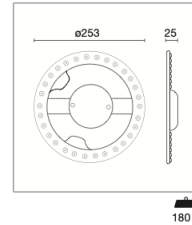

Caratteristiche generali

General characteristics / Caractéristiques générales / Obecné vlastnosti / Allgemeine Merkmale / Características generales / Geniká charaktistiká

Codice Articolo CRL-2425330
Item number / Code de l'article / Kód položky / Artikelcode / Código del artículo / Kodikós stoicheíou

Codice EAN 9090171007862
EAN code / Code EAN / Kód EAN / EAN-Code / Código EAN / Kodikós EAN

Tecnologia LED
Technology / Technologie / Technologie / Technologie / Tecnología / Tecnología

Tipologia SORGENTE
Type / Type / Typ / Typ / Tipo / Týpos

Famiglia SPECIALE
Family / Famille / Rodina / Familie / Família / Οικογένεια

Linea CIRCOLINA LED
Line / Ligne / Rádek / Linie / Línea / Grammí

Dimensioni

Dimensions and weight / Dimensions et poids / Rozměry a hmotnost / Abmessungen und Gewicht / Dimensiones y peso / Διαστάσεις και βάρος

Diametro 253 mm
Diameter / Diamètre / Průměr / Durchmesser / Diámetro / Diámetros

Spessore 25 mm
Thickness / Épaisseur / Tloušťka / Dicke / Espesor / Πάχος

Peso netto 190 gr
Net weight / Poids net / Čistá hmotnost / Nettogewicht / Peso neto / Καθαρό βάρος

Imballo

Packing / Emballage / Obal / Verpackung / Embalaje / Syskevasía

Inner Carton 1 pz
Inner Carton / Carton Intérieur / Vnitřní karton / Innerer Karton / Caja de cartón interior / Εσωτερικό κουτί

Master carton 20 pz
Master Carton / Maître Carton / Vnější karton / Vorlagenkarton / Master Carton / Κύριο κουτί

Peso lordo 305 gr
Gross weight / Poids Brut / Hrubá hmotnost / Bruttogewicht / Peso bruto / Μεϊκό βάρος

Confezione BLISTER 1 pz.
Package / Emballage / Balík / Paket / Paquete / Πακέτο

Caratteristiche tecniche

Technical features / Caractéristiques techniques / Technické vlastnosti / Technische Merkmale / Características técnicas / Technická charaktistiká

Potenza effettiva 24W
Effective power / Puissance effective / Efektivní výkon / Wirkleistung / Poder efectivo / Αποτελεσματική ισχύς

Potenza equivalente 120W
Equivalent power / Puissance équivalente / Ekvivalentní výkon / Äquivalente Leistung / Potencia equivalente / Ισοδύναμη ισχύς

Luminosità 2100 Lumen
Brightness / Luminosité / Jas / Helligkeit / Brillo / Lámpsi

Colore luce 3000K
Light color / Couleur claire / Barva světle / Helle Farbe / Color claro / Χρόμα φots

Apertura fascio 180°
Beam opening / Ouverture du faisceau / Úhel vyzářování / Balkenöffnung / Apertura de la viga / Άνοιγμα dokón

Resa cromatica (CRI) 80
Color rendition (CRI) / Rendu des couleurs (Cri) / Ztvárnění barev (CRI) / Farbwiedergabe (CRI) / Rendimiento de color (CRI) / Παράδοσι chromáton (CRI)

Dimmerabile N
Dimmable / Dimmable / Strívatelné / Dimmbare / Regulable / Με roostáti

Voltaggio 220-240V/AC
Voltage / Tension / Napětí / Spannung / Voltaje / Τάση

Altre caratteristiche

Other characteristics / Autres fonctionnalités / Další funkce / Andere Funktionen / Otras características / Άλλα charaktistiká

Fattore di potenza > 0,50
Power factor / Facteur de puissance / Účinnost / Leistungsfaktor / Factor de potencia / Συντελεστής ισχύος