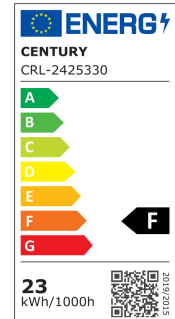

Caratteristiche generali

General characteristics / Caractéristiques générales / Obecné vlastnosti / Allgemeine Merkmale / Características generales / Geniká charaktistiká

Codice Articolo CRL-2425330
Item number / Code de l'article / Kód položky / Artikelcode / Código del artículo / Kodikós stoicheíou

Codice EAN 9090171007862
EAN code / Code EAN / Kód EAN / EAN-Code / Código EAN / Kodikós EAN

Tecnologia LED
Technology / Technologie / Technologie / Technologie / Tecnología / Tecnología

Tipologia SORGENTE
Type / Type / Typ / Typ / Tipo / Týpos

Famiglia SPECIALE
Family / Famille / Rodina / Familie / Família / Οικογένεια

Linea CIRCOLINA LED
Line / Ligne / Rádek / Linie / Línea / Grammí

Dimensioni

Dimensions and weight / Dimensions et poids / Rozměry a hmotnost / Abmessungen und Gewicht / Dimensiones y peso / Διαστάσεις και βάρος

Diametro 253 mm
Diameter / Diamètre / Průměr / Durchmesser / Diámetro / Diámetros

Spessore 25 mm
Thickness / Épaisseur / Tloušťka / Dicke / Espesor / Πάχος

Peso netto 190 gr
Net weight / Poids net / Čistá hmotnost / Nettogewicht / Peso neto / Καθαρό βάρος

Imballo

Packing / Emballage / Obal / Verpackung / Embalaje / Syskevasía

Inner Carton 1 pz
Inner Carton / Carton Intérieur / Vnitřní karton / Innerer Karton / Caja de cartón interior / Εσωτερικό κουτί

Master carton 20 pz
Master Carton / Maître Carton / Vnější karton / Vorlagenkarton / Master Carton / Κύριο κουτί

Peso lordo 305 gr
Gross weight / Poids Brut / Hrubá hmotnost / Bruttogewicht / Peso bruto / Μεϊκό βάρος

Confezione BLISTER 1 pz.
Package / Emballage / Balík / Paket / Paquete / Πακέτο

Caratteristiche tecniche

Technical features / Caractéristiques techniques / Technické vlastnosti / Technische Merkmale / Características técnicas / Technická charaktistiká

Potenza effettiva 24W
Effective power / Puissance effective / Efektivní výkon / Wirkleistung / Poder efectivo / Αποτελεσματική ισχύς

Potenza equivalente 120W
Equivalent power / Puissance équivalente / Ekvivalentní výkon / Äquivalente Leistung / Potencia equivalente / Ισοδύναμη ισχύς

Luminosità 2100 Lumen
Brightness / Luminosité / Jas / Helligkeit / Brillo / Lámpsi

Colore luce 3000K
Light color / Couleur claire / Barva světle / Helle Farbe / Color claro / Χρόμα φots

Apertura fascio 180°
Beam opening / Ouverture du faisceau / Úhel vyzářování / Balkenöffnung / Apertura de la viga / Άνοιγμα dokón

Resa cromatica (CRI) 80
Color rendition (CRI) / Rendu des couleurs (Cri) / Ztvárnění barev (CRI) / Farbwiedergabe (CRI) / Rendimiento de color (CRI) / Παράδοσι chromáton (CRI)

Dimmerabile N
Dimmable / Dimmable / Strívatelné / Dimmbare / Regulable / Με roostáti

Voltaggio 220-240V/AC
Voltage / Tension / Napětí / Spannung / Voltaje / Τάση

Altre caratteristiche

Other characteristics / Autres fonctionnalités / Další funkce / Andere Funktionen / Otras características / Άλλα charaktistiká

Fattore di potenza > 0,50
Power factor / Facteur de puissance / Účinnost / Leistungsfaktor / Factor de potencia / Συντελεστής ισχύος