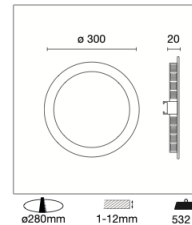

# P-TONDO

24W (50W CFL) • 1920 Lumen • 3000K

CRI&gt;80

Durata

≥15.000  
Accensioni

Risparmio

Classe di  
isolamentoGrado di  
ProtezioneOK Superfici  
Inflamabili

## Dimensioni

Dimensions and weight / Dimensions et poids / Rozměry a hmotnost / Abmessungen und Gewicht / Dimensiones y peso / Διαστάσεις και βάρος

**Diametro** 300 mm  
Diameter / Diamètre / Průměr / Durchmesser / Diámetro / Diámetros**Spessore** 15 mm  
Thickness / Épaisseur / Tloušťka / Dicke / Espesor / Πάχος**Peso netto** 532 gr  
Net weight / Poids net / Čistá hmotnost / Nettogewicht / Peso neto / Καθαρό βάρος