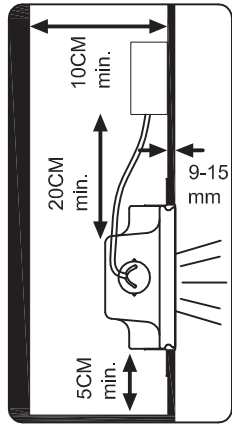

SOFFIO320

CENTURY®

1 Watt 70 lumen
220-240VAC 50/60 Hz
≥0.45 PF
≥80 CRI (RA)
350 mA

1

2

3

4

5