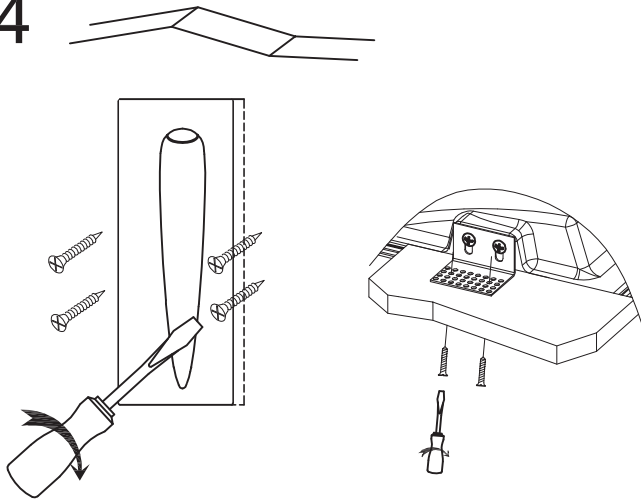

SOFFIO320

CENTURY®

1 Watt 70 lumen
220-240VAC 50/60 Hz
≥0.45 PF
≥80 CRI (RA)
350 mA

1

2

3

4

5