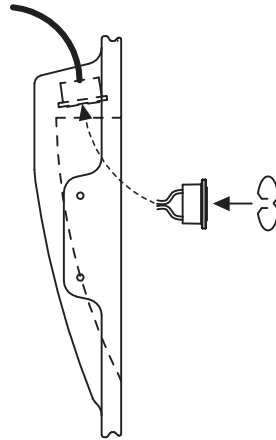

SOFFIO320

CENTURY®

1 Watt 70 lumen
220-240VAC 50/60 Hz
≥0.45 PF
≥80 CRI (RA)
350 mA

1

2

3

4

5