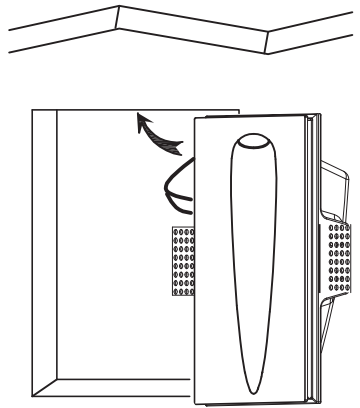

SOFFIO320

CENTURY®

1 Watt 70 lumen
220-240VAC 50/60 Hz
≥0.45 PF
≥80 CRI (RA)
350 mA

1

2

3

4

5