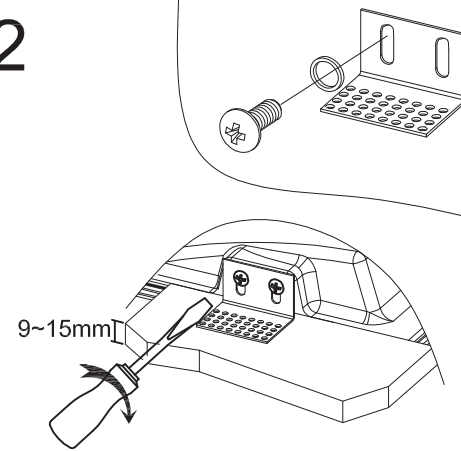

SOFFIO320

CENTURY®

1 Watt 70 lumen
220-240VAC 50/60 Hz
≥0.45 PF
≥80 CRI (RA)
350 mA

1

2

3

4

5