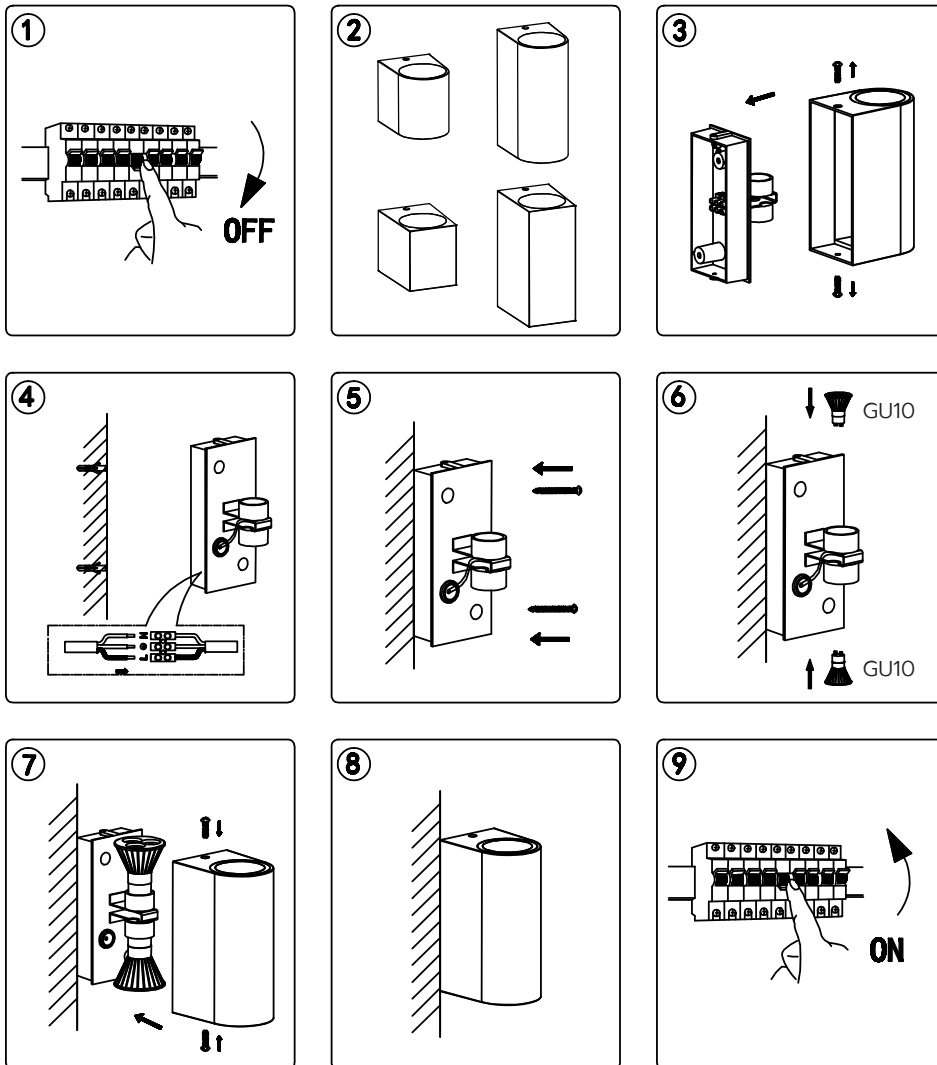

Applique GU10 / GU10 socket Applique

Montaggio / Installation

Rimuovere le viti che fissano il portalampada, quindi estrarlo.
Montare le lampadine e richiudere.

*Remove the screws that secure the socket, then pull it out.
Mount the bulbs and close.*

FASE (nero)

TERRA (giallo/verde)

NEUTRO (blu)

Scatola di giunzione inclusa

INPUT: 230VAC 50/60Hz

AXO-1GU10 / AXO-1GU10S MAX **35W GU10**

AXO-2GU10 / AXO-2GU10S MAX **2x35W GU10**

IT Applique in alluminio adatta per negozi ed esposizioni, ma anche per angoli di arredamento in casa e a tutti gli ambienti interni, anche umidi, ed esterni in condizioni protette, grazie al suo grado di protezione IP44. Dotata di scatola di giunzione e vetro diffusore opale.