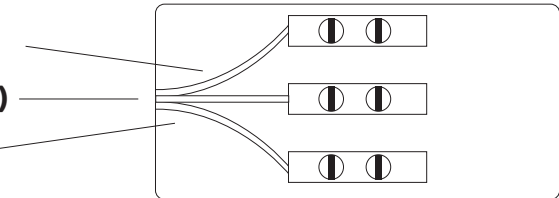

Applique GU10 / GU10 socket Applique

Montaggio / Installation

Rimuovere le viti che fissano il portalampada, quindi estrarlo.
Montare le lampadine e richiudere.

*Remove the screws that secure the socket, then pull it out.
Mount the bulbs and close.*

FASE (nero)

TERRA (giallo/verde)

NEUTRO (blu)

Scatola di giunzione inclusa

INPUT: 230VAC 50/60Hz

AXO-1GU10 / AXO-1GU10S MAX **35W GU10**

AXO-2GU10 / AXO-2GU10S MAX **2x35W GU10**

IT Applique in alluminio adatta per negozi ed esposizioni, ma anche per angoli di arredamento in casa e a tutti gli ambienti interni, anche umidi, ed esterni in condizioni protette, grazie al suo grado di protezione IP44. Dotata di scatola di giunzione e vetro diffusore opale.