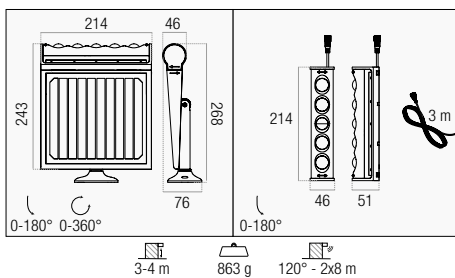

Resistente all'acqua
Waterproof

7in1

A muro con pannello
Integrated wall mount

A muro separato
Split wall mount

Agganciato
Hanging

Tramite magnete
With magnet

Portatile
Portable

Da tavolo
Standalone

Tramite adesivo
Stick-On

NEW

SOLARI

GENIUS

Pannello fotovoltaico con funzione crepuscolare separabile
Detachable photovoltaic panel with twilight sensor

OUTDOOR

8W	950 lm	120° ∠	Li-Ion 3,7 V/DC 4.000 mAh*	4000K	GNS-081240 NEW	1/12	€ 93,50
Ricarica ~6 h / Autonomia ~15 h Recharge ~6 h / Autonomy ~15 h						Batteria sostituibile Replaceable battery	