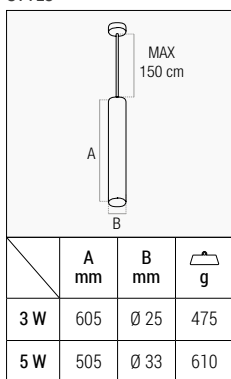

QUBE

RONDO

STYLO

QUBE - RONDÒ - STYLO

QUBE

5 W	450 lm	45° ∠	Bianco / White ○	3000K	QBBIP-059030	6/24	€ 40,00
				4000K	QBBIP-059040		
			Nero / Black ●	3000K	QBNEP-059030		
				4000K	QBNEP-059040		

RONDÒ

15 W	1.275 lm	45° ∠	Bianco / White ○	3000K	RNDBIP-1511030	6/24	€ 62,00
				4000K	RNDBIP-1511040		
			Nero / Black ●	3000K	RNDNEP-1511030		
				4000K	RNDNEP-1511040		

STYLO

3 W	220 lm	60° ∠	Bianco / White ○	3000K	STYLOBI600-032530	6/24	€ 34,00
				4000K	STYLOBI600-032540		
			Nero / Black ●	3000K	STYLONE600-032530		
				4000K	STYLONE600-032540		
5 W	450 lm	60° ∠	Bianco / White ○	3000K	STYLOBI500-053330	6/24	€ 43,00
				4000K	STYLOBI500-053340		
			Nero / Black ●	3000K	STYLONE500-053330		
				4000K	STYLONE500-053340		