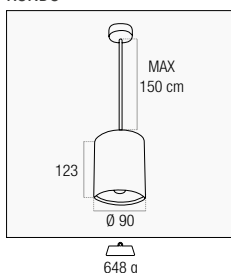

QUBE

RONDO

STYLO

QUBE - RONDÒ - STYLO

QUBE

5 W	450 lm	45° ∠	Bianco / White ○	3000K	QBBIP-059030	6/24	€ 40,00
				4000K	QBBIP-059040		
			Nero / Black ●	3000K	QBNEP-059030		
				4000K	QBNEP-059040		

RONDÒ

15 W	1.275 lm	45° ∠	Bianco / White ○	3000K	RNDBIP-1511030	6/24	€ 62,00
				4000K	RNDBIP-1511040		
			Nero / Black ●	3000K	RNDNEP-1511030		
				4000K	RNDNEP-1511040		