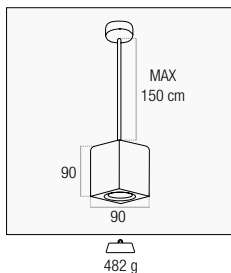

QUBE

RONDO

STYLO

QUBE - RONDÒ - STYLO

QUBE

5 W	450 lm	45° ∠	Bianco / White ○	3000K	QBBIP-059030	6/24	€ 40,00
				4000K	QBBIP-059040		
			Nero / Black ●	3000K	QBNEP-059030		
				4000K	QBNEP-059040		

RONDÒ

15 W	1.275 lm	45° ∠	Bianco / White ○	3000K	RNDBIP-1511030	6/24	€ 62,00
				4000K	RNDBIP-1511040		
			Nero / Black ●	3000K	RNDNEP-1511030		
				4000K	RNDNEP-1511040		