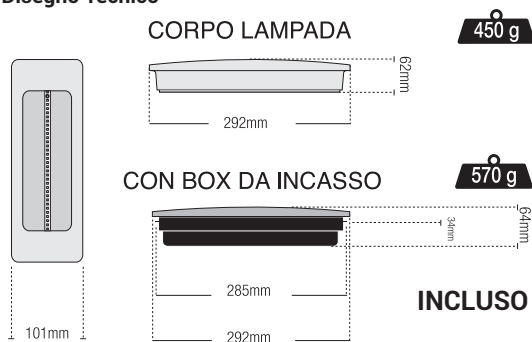

INCASSO - EMERGENZA E CORTESIA SICURA LED

INCASSO

EMERGENZA
3H
AUTONOMIA

VANTAGGI

Si accende in mancanza di energia elettrica rimanendo attiva per 3 ore. Installabile a superficie o a incasso con apposito box incluso. Modalità SA: lampada accesa. Modalità SE: lampada funzionante solo in caso di emergenza.

Caratteristiche

RA	30.000	on off	-87%		IP40	
CRI>80	Durata (ore)	≥15.000 Accensioni	Risparmio	Classe di isolamento	Grado di Protezione	OK Superfici Infiammabili

APPLICAZIONI

Illuminazione d'emergenza per scale, ideale per corridoi e attività commerciali.

cod	W	Sist. Emergenza	lm	K	V/Hz		mA	PF			
SCL-020340	4W	SI	210Lm	4000K	220-240V/AC 50/60 Hz	120°	45mA	>,0,40	292x101x64 mm	561 gr	1/12

Disegno Tecnico

CENTURY