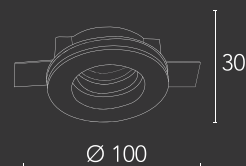

R1

Q1

GESSO VERNICIABILE

CODEICE FAN: INC-SPIRIT-R1

CODICE EAN: 8031440362177

FORO R1
Ø 103 mm

R1

CODEICE FAN: INC-SPIRIT-Q1

CODICE EAN: 8031440362160

FORO Q1
103X103 mm

Q1

ACCESSORI INCLUSI: PORTALAMPADA GU10

GU10

INCL

SORGENTE LUMINOSA:

1xGU10 max 35w