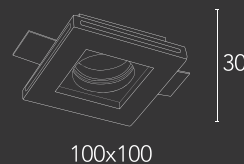

ACCESSORI INCLUSI: PORTALAMPADA GU10