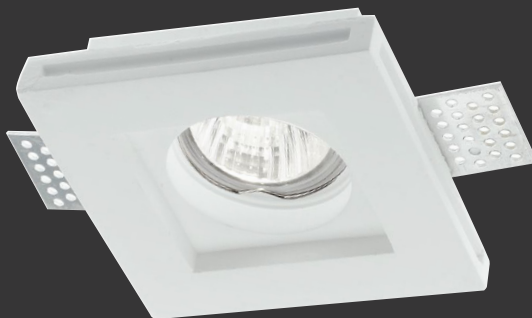

R1

Q1

GESSO VERNICIABILE

CODEICE FAN: INC-SPIRIT-R1

CODICE EAN: 8031440362177

FORO R1
Ø 103 mm

R1

CODEICE FAN: INC-SPIRIT-Q1

CODICE EAN: 8031440362160

FORO Q1
103X103 mm

Q1

ACCESSORI INCLUSI: PORTALAMPADA GU10

GU10

INCL

SORGENTE LUMINOSA:

1xGU10 max 35w