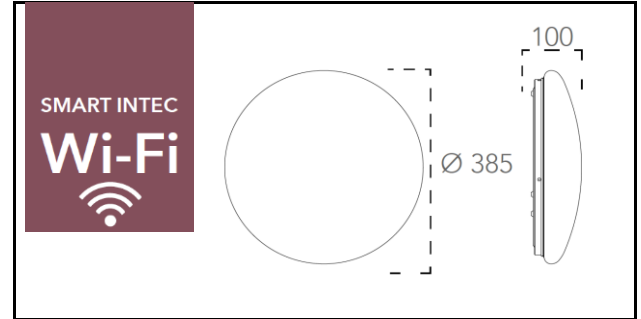

code	Watt/max	Volt	Energy class
8031414863488	24W	230V	\

I-MOON-R40-INT	
-----------------------	--

Materiale <i>Material</i>	Acrilico PMMA PMMA acrylic
Colore <i>Colour</i>	bianco <i>white</i>
Sorgente luminosa <i>Light source</i>	1XE27 MAX 42W

altezza <i>height</i>	385 mm
---------------------------------	--------

Altezza inner-box <i>Height inner-box</i>	\
---	---

larghezza <i>width</i>	385 mm
----------------------------------	--------

Larghezza inner-box <i>Width inner-box</i>	\
--	---