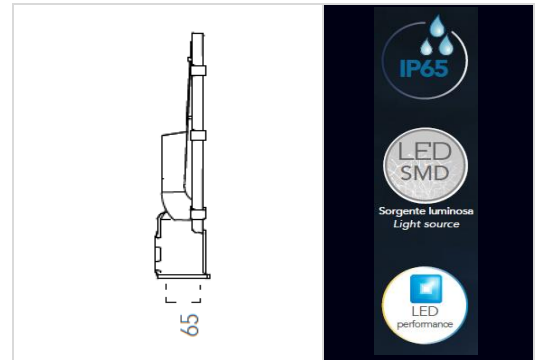

Faro stradale LED integrato struttura in alluminio pressofuso e diffusore con lenti in materiale autoestinguente, antiurto, anti-UV
Built-in LED street light die-cast aluminium body and lens in anti-UV, self-extinguishing shockproof material

CARATTERISTICHE PRINCIPALI DEL PRODOTTO
MAIN CHARACTERISTICS OF THE PRODUCT

DATI TECNICI DEL PRODOTTO
PRODUCT TECHNICAL DATA

DATI LOGISTICI DEL PRODOTTO
PRODUCT LOGISTIC DATA

Codice art. FanEurope FanEurope code	LED-HIGHWAY-100
Codice EAN Barcode	8031414877041
Brand di appartenenza Product brand	INTEC LIGHT
Tipologia Typology	Faro stradale LED
Materiale struttura Structure material	alluminio pressofuso
Colore struttura Structure color	ANTRACITE
Materiale diffusore Diffuser color	diffusore con lenti in materiale autoestinguente, antiurto, anti-UV
Colore diffusore Diffuser color	TRASPARENTE
Finitura del prodotto Finishing product	ANTRACITE
Colore particolari finiture Color details	ANTRACITE
Peso del prodotto Product weight	\
Foro Innesto palo Hole for pole	50mm / 60mm
Altezza prodotto Product Height	55 mm
Larghezza Ø prodotto Product Ø width	150 mm
Profondità prodotto Product depth	380,3 mm
Telecomando Remote control	\
Tipo di telecomando Type of remote control	\
Interruttore Switch	\
Colori disponibili Available colors	ANTRACITE

Attacco lampada Lamp holder	LED SMD 100W INTEGRATO
Watt W	100W
Lumen Lm	12000 Lm
Kelvin K	4000K
Apertura fascio luminoso Light beam degree	135X80°
Resa cromatica CRI	>70
Fattore di potenza PF	PF 0,90
Dimmer	non dimmerabile
Volt V	220 - 240V
Hertz Hz	56 Hz
kWh/1000h	100.00
Classe energetica Energy class	D
Classe isolamento Insulation class	1
Grado protezione IP Degree protection IP	IP65
Grado IK Degree IK	IK06
Temperatura di esercizio + Exercise temperature	\
Durata ore Life time	30.000 h
On/off	>15.000 on/off
UGR	\
Driver (*Driver details)	\
*mA	\
*Input Watt / Volt	\
*Output Watt / Volt	\
N° lampadine Light bulbs number	LED SMD 100W INTEGRATO
Lampadine incluse Light bulbs included	LED SMD 100W INTEGRATO
Garanzia warranty	2 anni

Tipo di packaging Type of packaging	AVANA-BOX
Altezza single-box Single-box height	\
Larghezza single-box Single-box width	\
Profondità single-box Single-box depth	\
Peso single-box Single-box weight	\
Volume single-box CBM single-box	\
Altezza inner-box Inner-box height	\
Larghezza inner-box Inner-box width	\
Profondità inner-box Inner-box depth	\
Peso inner-box Inner-box weight	\
Quantità pz. single nell'inner-box Qty pcs single-box in the inner-box	\
Volume inner-box CBM Inner-box	\
Altezza master-box Master-box height	\
Larghezza master-box Master-box width	\
Profondità master-box Master-box depth	\
Peso master-box Master-box weight	\
Quantità pz. Inner-box in master-box qty pcs inner-box in master-box	\
Calcolo pezzi su pedana Calculation pieces on europallet	\
Volume master-box CBM Master-box	\
Nomenclatura doganale Customs nomenclature	\