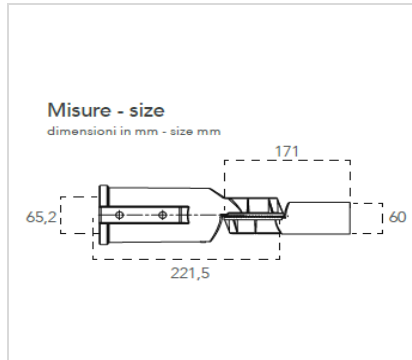

CARATTERISTICHE PRINCIPALI DEL PRODOTTO
MAIN CHARACTERISTICS OF THE PRODUCT

DATI TECNICI DEL PRODOTTO
PRODUCT TECHNICAL DATA

DATI LOGISTICI DEL PRODOTTO
PRODUCT LOGISTIC DATA

Codice art. FanEurope FanEurope code	LED-HIGHWAY-ADAT
Codice EAN Barcode	8031414877904
Brand di appartenenza Product brand	INTEC LIGHT
Tipologia Typology	ADATTATORE 90° PER FARO STRADALE HIGHWAY
Materiale struttura Structure material	\
Colore struttura Structure color	ANTRACITE
Materiale diffusore Diffuser color	\
Colore diffusore Diffuser color	\
Finitura del prodotto Finiture product	\
Colore particolari finiture Color details	\
Peso del prodotto Product weight	\
Foro Innesto palo Hole for pole	60mm
Altezza prodotto Product Height	\
Larghezza Ø prodotto Product Ø width	\
Profondità prodotto Product depth	\
Telecomando Remote control	\
Tipo di telecomando Type of remote control	\
Interruttore Switch	\
Colori disponibili Available colors	ANTRACITE

Attacco lampada Lampholder	\
Watt W	\
Lumen Lm	\
Kelvin K	\
Apertura fascio luminoso Light beam degree	\
Resa cromatica CRI	\
Fattore di potenza PF	\
Dimmer	\
Volt V	\
Hertz Hz	\
kWh/1000h	\
Classe energetica Energy class	\
Classe isolamento Insulation class	\
Grado protezione IP Degree protection IP	\
Grado IK Degree IK	\
Temperatura di esercizio + Exercise temperature	\
Durata ore Life time	\
On/off	\
UGR	\
Driver (*Driver details)	\
*mA	\
*Input Watt / Volt	\
*Output Watt / Volt	\
N° lampadine Light bulbs number	\
Lampadine include Light bulbs included	\
Garanzia warranty	2 anni

Tipo di packaging Type of packaging	\
Altezza single-box Single-box height	\
Larghezza single-box Single-box width	\
Profondità single-box Single-box depth	\
Peso single-box Single-box weight	\
Volume single-box CBM single-box	\
Altezza inner-box Inner-box height	\
Larghezza inner-box Inner-box width	\
Profondità inner-box Inner-box depth	\
Peso inner-box Inner-box weight	\
Quantità pz. single nell'inner-box Qty pcs single-box in the inner-box	\
Volume inner-box CBM Inner-box	\
Altezza master-box Master-box height	\
Larghezza master-box Master-box width	\
Profondità master-box Master-box depth	\
Peso master-box Master-box weight	\
Quantità pz. Inner-box in master-box qty pcs inner-box in master-box	\
Calcolo pezzi su pedana Calculation pieces on europallet	\
Volume master-box CBM Master-box	\
Nomenclatura doganale Customs nomenclature	\