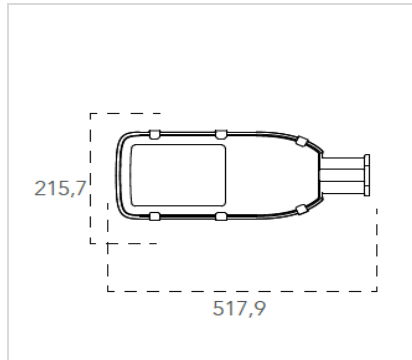

CARATTERISTICHE PRINCIPALI DEL PRODOTTO
MAIN CHARACTERISTICS OF THE PRODUCT

DATI TECNICI DEL PRODOTTO
PRODUCT TECHNICAL DATA

DATI LOGISTICI DEL PRODOTTO
PRODUCT LOGISTIC DATA

Codice art. FanEurope FanEurope code	LED-HIGHWAY-150	Attacco lampada Lampholder	LED SMD 150W INTEGRATO	Tipo di packaging Type of packaging	AVANA-BOX
Codice EAN Barcode	8031414877058	Watt W	150W	Altezza single-box Single-box height	\
Brand di appartenenza Product brand	INTEC LIGHT	Lumen Lm	18000 Lm	Larghezza single-box Single-box width	\
Tipologia Typology	Faro stradale LED	Kelvin K	4000K	Profondità single-box Single-box depth	\
Materiale struttura Structure material	alluminio pressofuso	Apertura fascio luminoso Light beam degree	135X80°	Peso single-box Single-box weight	\
Colore struttura Structure color	ANTRACITE	Resa cromatica CRI	>70	Volume single-box CBM single-box	\
Materiale diffusore Diffuser color	diffusore con lenti in materiale autoestinguente, antiurto, anti-UV	Fattore di potenza PF	PF 0,90	Altezza inner-box Inner-box height	\
Colore diffusore Diffuser color	TRASPARENTE	Dimmer	non dimmerabile	Larghezza inner-box Inner-box width	\
Finitura del prodotto Finiture product	ANTRACITE	Volt V	220 - 240V	Profondità inner-box Inner-box depth	\
Colore particolari finiture Color details	ANTRACITE	Hertz Hz	56 Hz	Peso inner-box Inner-box weight	\
Peso del prodotto Product weight	\	kWh/1000h	150.00	Quantità pz. single nell'inner-box Qty pcs single-box in the inner-box	\
Foro Innesto palo Hole for pole	50mm / 60mm	Classe energetica Energy class	D	Volume inner-box CBM Inner-box	\
Altezza prodotto Product Height	55 mm	Classe isolamento Insulation class	1	Altezza master-box Master-box height	\
Larghezza Ø prodotto Product Ø width	150 mm	Grado protezione IP Degree protection IP	IP65	Larghezza master-box Master-box width	\
Profondità prodotto Product depth	380,3 mm	Grado IK Degree IK	IK06	Profondità master-box Master-box depth	\
Telecomando Remote control	\	Temperatura di esercizio + Exercise temperature	\	Peso master-box Master-box weight	\
Tipo di telecomando Type of remote control	\	Durata ore Life time	30.000 h	Quantità pz. Inner-box in master-box qty pcs inner-box in master-box	\
Interruttore Swich	\	On/off	>15.000 on/off	Calcolo pezzi su pedana Calculation pieces on europallet	\
Colori disponibili Available colors	ANTRACITE	UGR	\	Volume master-box CBM Master-box	\
		Driver (*Driver details)	\	Nomenclatura doganale Customs nomenclature	\
		*mA	\		
		*Input Watt / Volt	\		
		*Output Watt / Volt	\		
		N° lampadine Light bulbs number	LED SMD 150W INTEGRATO		
		Lampadine incluse Light bulbs included	LED SMD 150W INTEGRATO		
		Garanzia warranty	2 anni