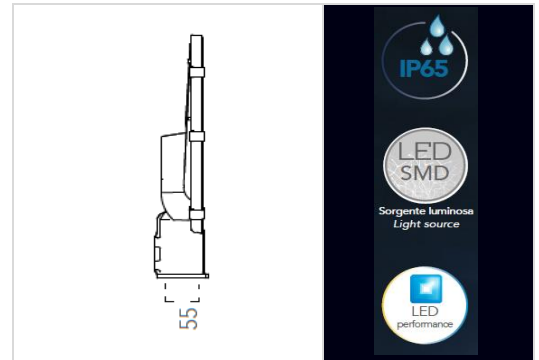

CARATTERISTICHE PRINCIPALI DEL PRODOTTO
MAIN CHARACTERISTICS OF THE PRODUCT

DATI TECNICI DEL PRODOTTO
PRODUCT TECHNICAL DATA

DATI LOGISTICI DEL PRODOTTO
PRODUCT LOGISTIC DATA

Codice art. FanEurope FanEurope code	LED-HIGHWAY-50	Attacco lampada Lampholder	LED SMD 50W INTEGRATO	Tipo di packaging Type of packaging	AVANA-BOX
Codice EAN Barcode	8031414877034	Watt W	50W	Altezza single-box Single-box height	\
Brand di appartenenza Product brand	INTEC LIGHT	Lumen Lm	6000 Lm	Larghezza single-box Single-box width	\
Tipologia Typology	Faro stradale LED	Kelvin K	4000K	Profondità single-box Single-box depth	\
Materiale struttura Structure material	alluminio pressofuso	Apertura fascio luminoso Light beam degree	135X80°	Peso single-box Single-box weight	\
Colore struttura Structure color	ANTRACITE	Resa cromatica CRI	>70	Volume single-box CBM single-box	\
Materiale diffusore Diffuser color	diffusore con lenti in materiale autoestinguente, antiurto, anti-UV	Fattore di potenza PF	PF 0,90	Altezza inner-box Inner-box height	\
Colore diffusore Diffuser color	TRASPARENTE	Dimmer	non dimmerabile	Larghezza inner-box Inner-box width	\
Finitura del prodotto Finire product	ANTRACITE	Volt V	220 - 240V	Profondità inner-box Inner-box depth	\
Colore particolari finiture Color details	ANTRACITE	Hertz Hz	56 Hz	Peso inner-box Inner-box weight	\
Peso del prodotto Product weight	\	kWh/1000h	50.00	Quantità pz. single nell'inner-box Qty pcs single-box in the inner-box	\
Foro Innesto palo Hole for pole	50mm / 60mm	Classe energetica Energy class	D	Volume inner-box CBM Inner-box	\
Altezza prodotto Product Height	55 mm	Classe isolamento Insulation class	1	Altezza master-box Master-box height	\
Larghezza Ø prodotto Product Ø width	150 mm	Grado protezione IP Degree protection IP	IP65	Larghezza master-box Master-box width	\
Profondità prodotto Product depth	380,3 mm	Grado IK Degree IK	IK06	Profondità master-box Master-box depth	\
Telecomando Remote control	\	Temperatura di esercizio + Exercise temperature	\	Peso master-box Master-box weight	\
Tipo di telecomando Type of remote control	\	Durata ore Life time	30.000 h	Quantità pz. Inner-box in master-box qty pcs inner-box in master-box	\
Interruttore Swich	\	On/off	>15.000 on/off	Calcolo pezzi su pedana Calculation pieces on europallet	\
Colori disponibili Available colors	ANTRACITE	UGR	\	Volume master-box CBM Master-box	\
		Driver (*Driver details)	\	Nomenclatura doganale Customs nomenclature	\
		*mA	\		
		*Input Watt / Volt	\		
		*Output Watt / Volt	\		
		N° lampadine Light bulbs number	LED SMD 50W INTEGRATO		
		Lampadine incluse Light bulbs included	LED SMD 50W INTEGRATO		
		Garanzia warranty	2 anni		