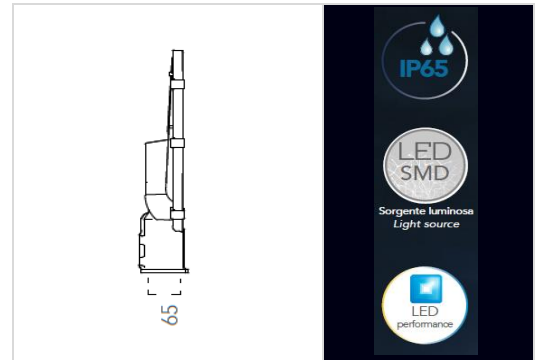

CARATTERISTICHE PRINCIPALI DEL PRODOTTO
MAIN CHARACTERISTICS OF THE PRODUCT

DATI TECNICI DEL PRODOTTO
PRODUCT TECHNICAL DATA

DATI LOGISTICI DEL PRODOTTO
PRODUCT LOGISTIC DATA

Codice art. FanEurope FanEurope code	LED-HIGHWAY-150	Attacco lampada Lampholder	LED SMD 150W INTEGRATO	Tipo di packaging Type of packaging	AVANA-BOX
Codice EAN Barcode	8031414877058	Watt W	150W	Altezza single-box Single-box height	\
Brand di appartenenza Product brand	INTEC LIGHT	Lumen Lm	18000 Lm	Larghezza single-box Single-box width	\
Tipologia Typology	Faro stradale LED	Kelvin K	4000K	Profondità single-box Single-box depth	\
Materiale struttura Structure material	alluminio pressofuso	Apertura fascio luminoso Light beam degree	135X80°	Peso single-box Single-box weight	\
Colore struttura Structure color	ANTRACITE	Resa cromatica CRI	>70	Volume single-box CBM single-box	\
Materiale diffusore Diffuser color	diffusore con lenti in materiale autoestinguente, antiurto, anti-UV	Fattore di potenza PF	PF 0,90	Altezza inner-box Inner-box height	\
Colore diffusore Diffuser color	TRASPARENTE	Dimmer	non dimmerabile	Larghezza inner-box Inner-box width	\
Finitura del prodotto Finiture product	ANTRACITE	Volt V	220 - 240V	Profondità inner-box Inner-box depth	\
Colore particolari finiture Color details	ANTRACITE	Hertz Hz	56 Hz	Peso inner-box Inner-box weight	\
Peso del prodotto Product weight	\	kWh/1000h	150.00	Quantità pz. single nell'inner-box Qty pcs single-box in the inner-box	\
Foro Innesto palo Hole for pole	50mm / 60mm	Classe energetica Energy class	D	Volume inner-box CBM Inner-box	\
Altezza prodotto Product Height	55 mm	Classe isolamento Insulation class	1	Altezza master-box Master-box height	\
Larghezza Ø prodotto Product Ø width	150 mm	Grado protezione IP Degree protection IP	IP65	Larghezza master-box Master-box width	\
Profondità prodotto Product depth	380,3 mm	Grado IK Degree IK	IK06	Profondità master-box Master-box depth	\
Telecomando Remote control	\	Temperatura di esercizio + Exercise temperature	\	Peso master-box Master-box weight	\
Tipo di telecomando Type of remote control	\	Durata ore Life time	30.000 h	Quantità pz. Inner-box in master-box qty pcs inner-box in master-box	\
Interruttore Swich	\	On/off	>15.000 on/off	Calcolo pezzi su pedana Calculation pieces on europallet	\
Colori disponibili Available colors	ANTRACITE	UGR	\	Volume master-box CBM Master-box	\
		Driver (*Driver details)	\	Nomenclatura doganale Customs nomenclature	\
		*mA	\		
		*Input Watt / Volt	\		
		*Output Watt / Volt	\		
		N° lampadine Light bulbs number	LED SMD 150W INTEGRATO		
		Lampadine incluse Light bulbs included	LED SMD 150W INTEGRATO		
		Garanzia warranty	2 anni