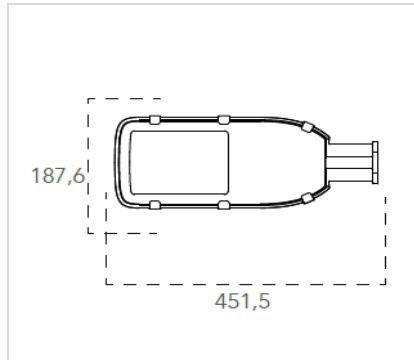

Faro stradale LED integrato struttura in alluminio pressofuso e diffusore con lenti in materiale autoestinguente, antiurto, anti-UV
Built-in LED street light die-cast aluminium body and lens in anti-UV, self-extinguishing shockproof material

CARATTERISTICHE PRINCIPALI DEL PRODOTTO
MAIN CHARACTERISTICS OF THE PRODUCT

DATI TECNICI DEL PRODOTTO
PRODUCT TECHNICAL DATA

DATI LOGISTICI DEL PRODOTTO
PRODUCT LOGISTIC DATA

Codice art. FanEurope FanEurope code	LED-HIGHWAY-100
Codice EAN Barcode	8031414877041
Brand di appartenenza Product brand	INTEC LIGHT
Tipologia Typology	Faro stradale LED
Materiale struttura Structure material	alluminio pressofuso
Colore struttura Structure color	ANTRACITE
Materiale diffusore Diffuser color	diffusore con lenti in materiale autoestinguente, antiurto, anti-UV
Colore diffusore Diffuser color	TRASPARENTE
Finitura del prodotto Finishing product	ANTRACITE
Colore particolari finiture Color details	ANTRACITE
Peso del prodotto Product weight	\
Foro Innesto palo Hole for pole	50mm / 60mm
Altezza prodotto Product Height	55 mm
Larghezza Ø prodotto Product Ø width	150 mm
Profondità prodotto Product depth	380,3 mm
Telecomando Remote control	\
Tipo di telecomando Type of remote control	\
Interruttore Switch	\
Colori disponibili Available colors	ANTRACITE

Attacco lampada Lamp holder	LED SMD 100W INTEGRATO
Watt W	100W
Lumen Lm	12000 Lm
Kelvin K	4000K
Apertura fascio luminoso Light beam degree	135X80°
Resa cromatica CRI	>70
Fattore di potenza PF	PF 0,90
Dimmer	non dimmerabile
Volt V	220 - 240V
Hertz Hz	56 Hz
kWh/1000h	100.00
Classe energetica Energy class	D
Classe isolamento Insulation class	1
Grado protezione IP Degree protection IP	IP65
Grado IK Degree IK	IK06
Temperatura di esercizio + Exercise temperature	\
Durata ore Life time	30.000 h
On/off	>15.000 on/off
UGR	\
Driver (*Driver details)	\
*mA	\
*Input Watt / Volt	\
*Output Watt / Volt	\
N° lampadine Light bulbs number	LED SMD 100W INTEGRATO
Lampadine incluse Light bulbs included	LED SMD 100W INTEGRATO
Garanzia warranty	2 anni

Tipo di packaging Type of packaging	AVANA-BOX
Altezza single-box Single-box height	\
Larghezza single-box Single-box width	\
Profondità single-box Single-box depth	\
Peso single-box Single-box weight	\
Volume single-box CBM single-box	\
Altezza inner-box Inner-box height	\
Larghezza inner-box Inner-box width	\
Profondità inner-box Inner-box depth	\
Peso inner-box Inner-box weight	\
Quantità pz. single nell'inner-box Qty pcs single-box in the inner-box	\
Volume inner-box CBM Inner-box	\
Altezza master-box Master-box height	\
Larghezza master-box Master-box width	\
Profondità master-box Master-box depth	\
Peso master-box Master-box weight	\
Quantità pz. Inner-box in master-box qty pcs inner-box in master-box	\
Calcolo pezzi su pedana Calculation pieces on europallet	\
Volume master-box CBM Master-box	\
Nomenclatura doganale Customs nomenclature	\