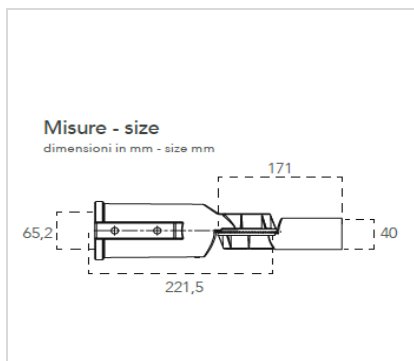

CARATTERISTICHE PRINCIPALI DEL PRODOTTO
MAIN CHARACTERISTICS OF THE PRODUCT

DATI TECNICI DEL PRODOTTO
PRODUCT TECHNICAL DATA

DATI LOGISTICI DEL PRODOTTO
PRODUCT LOGISTIC DATA

Codice art. FanEurope FanEurope code	LED-HIGHWAY-ADAT-S
Codice EAN Barcode	8031414878734
Brand di appartenenza Product brand	INTEC LIGHT
Tipologia Typology	ADATTATORE 90° PER FARO STRADALE HIGHWAY
Materiale struttura Structure material	\
Colore struttura Structure color	ANTRACITE
Materiale diffusore Diffuser color	\
Colore diffusore Diffuser color	\
Finitura del prodotto Finiture product	\
Colore particolari finiture Color details	\
Peso del prodotto Product weight	\
Foro Innesto palo Hole for pole	50mm
Altezza prodotto Product Height	\
Larghezza Ø prodotto Product Ø width	\
Profondità prodotto Product depth	\
Telecomando Remote control	\
Tipo di telecomando Type of remote control	\
Interruttore Switch	\
Colori disponibili Available colors	ANTRACITE

Attacco lampada Lampholder	\
Watt W	\
Lumen Lm	\
Kelvin K	\
Apertura fascio luminoso Light beam degree	\
Resa cromatica CRI	\
Fattore di potenza PF	\
Dimmer	\
Volt V	\
Hertz Hz	\
kWh/1000h	\
Classe energetica Energy class	\
Classe isolamento Insulation class	\
Grado protezione IP Degree protection IP	\
Grado IK Degree IK	\
Temperatura di esercizio + Exercise temperature	\
Durata ore Life time	\
On/off	\
UGR	\
Driver (*Driver details)	\
*mA	\
*Input Watt / Volt	\
*Output Watt / Volt	\
N° lampadine Light bulbs number	\
Lampadine include Light bulbs included	\
Garanzia warranty	2 anni

Tipo di packaging Type of packaging	\
Altezza single-box Single-box height	\
Larghezza single-box Single-box width	\
Profondità single-box Single-box depth	\
Peso single-box Single-box weight	\
Volume single-box CBM single-box	\
Altezza inner-box Inner-box height	\
Larghezza inner-box Inner-box width	\
Profondità inner-box Inner-box depth	\
Peso inner-box Inner-box weight	\
Quantità pz. single nell'inner-box Qty pcs single-box in the inner-box	\
Volume inner-box CBM Inner-box	\
Altezza master-box Master-box height	\
Larghezza master-box Master-box width	\
Profondità master-box Master-box depth	\
Peso master-box Master-box weight	\
Quantità pz. Inner-box in master-box qty pcs inner-box in master-box	\
Calcolo pezzi su pedana Calculation pieces on europallet	\
Volume master-box CBM Master-box	\
Nomenclatura doganale Customs nomenclature	\