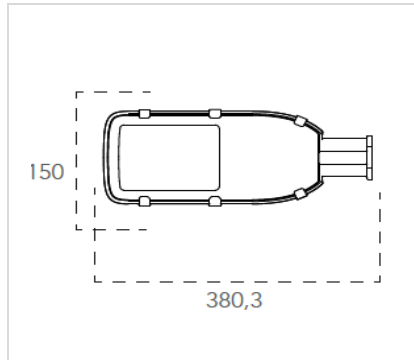

CARATTERISTICHE PRINCIPALI DEL PRODOTTO
MAIN CHARACTERISTICS OF THE PRODUCT

DATI TECNICI DEL PRODOTTO
PRODUCT TECHNICAL DATA

DATI LOGISTICI DEL PRODOTTO
PRODUCT LOGISTIC DATA

Codice art. FanEurope FanEurope code	LED-HIGHWAY-50	Attacco lampada Lampholder	LED SMD 50W INTEGRATO	Tipo di packaging Type of packaging	AVANA-BOX
Codice EAN Barcode	8031414877034	Watt W	50W	Altezza single-box Single-box height	\
Brand di appartenenza Product brand	INTEC LIGHT	Lumen Lm	6000 Lm	Larghezza single-box Single-box width	\
Tipologia Typology	Faro stradale LED	Kelvin K	4000K	Profondità single-box Single-box depth	\
Materiale struttura Structure material	alluminio pressofuso	Apertura fascio luminoso Light beam degree	135X80°	Peso single-box Single-box weight	\
Colore struttura Structure color	ANTRACITE	Resa cromatica CRI	>70	Volume single-box CBM single-box	\
Materiale diffusore Diffuser color	diffusore con lenti in materiale autoestinguente, antiurto, anti-UV	Fattore di potenza PF	PF 0,90	Altezza inner-box Inner-box height	\
Colore diffusore Diffuser color	TRASPARENTE	Dimmer	non dimmerabile	Larghezza inner-box Inner-box width	\
Finitura del prodotto Finire product	ANTRACITE	Volt V	220 - 240V	Profondità inner-box Inner-box depth	\
Colore particolari finiture Color details	ANTRACITE	Hertz Hz	56 Hz	Peso inner-box Inner-box weight	\
Peso del prodotto Product weight	\	kWh/1000h	50.00	Quantità pz. single nell'inner-box Qty pcs single-box in the inner-box	\
Foro Innesto palo Hole for pole	50mm / 60mm	Classe energetica Energy class	D	Volume inner-box CBM Inner-box	\
Altezza prodotto Product Height	55 mm	Classe isolamento Insulation class	1	Altezza master-box Master-box height	\
Larghezza Ø prodotto Product Ø width	150 mm	Grado protezione IP Degree protection IP	IP65	Larghezza master-box Master-box width	\
Profondità prodotto Product depth	380,3 mm	Grado IK Degree IK	IK06	Profondità master-box Master-box depth	\
Telecomando Remote control	\	Temperatura di esercizio + Exercise temperature	\	Peso master-box Master-box weight	\
Tipo di telecomando Type of remote control	\	Durata ore Life time	30.000 h	Quantità pz. Inner-box in master-box qty pcs inner-box in master-box	\
Interruttore Swich	\	On/off	>15.000 on/off	Calcolo pezzi su pedana Calculation pieces on europallet	\
Colori disponibili Available colors	ANTRACITE	UGR	\	Volume master-box CBM Master-box	\
		Driver (*Driver details)	\	Nomenclatura doganale Customs nomenclature	\
		*mA	\		
		*Input Watt / Volt	\		
		*Output Watt / Volt	\		
		N° lampadine Light bulbs number	LED SMD 50W INTEGRATO		
		Lampadine incluse Light bulbs included	LED SMD 50W INTEGRATO		
		Garanzia warranty	2 anni		