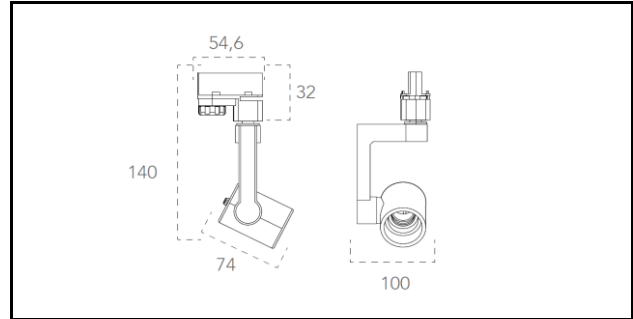

code	Watt/max	Volt	Energy class
8031414864676	in base lampadina	230V	\

LED-EXPRESS-B

Materiale	ALLUMINIO aluminum
Material	
Colore	Nero matto satin black
Colour	
Sorgente luminosa	1xE27 max 42w
Light source	non include - not included
color	in base lampadina
watt	in base lampadina
Codice ean	8031414864676
Ean Code	
altezza	140 mm
height	
larghezza	100 mm
width	
profondità	54,6 mm
depth	
BEAM ANGLE	in base lampadina
KELVIN	in base lampadina
LUMEN	in base lampadina
colori disponibili	Bianco matto - Nero matto Satin white - Satin black
available colors	

classe energetica	\
energy class	
Classe isolamento	1
Insulation class	
Grado IP	\
Grado IK	
accessori inclusi	\
included accessories	
CRI	in base lampadina
Tipo di packaging	color box
Packaging info	
Altezza inner-box	\
Height inner-box	
Larghezza inner-box	\
Width inner-box	
Profondità inner-box	\
Depth inner-box	
Peso inner-box	\
Weight inner-box	
Pezzi nell'inner-box	\
Pcs in inner-box	
informazioni	H MASTER-BOX (cm) \
Master-box	LARGHEZZA MASTER-BOX (cm) \
	Pr. MASTER-BOX (cm) \
Master-box info	PESO MASTER-BOX \
	SINGLE BOX IN MASTER \