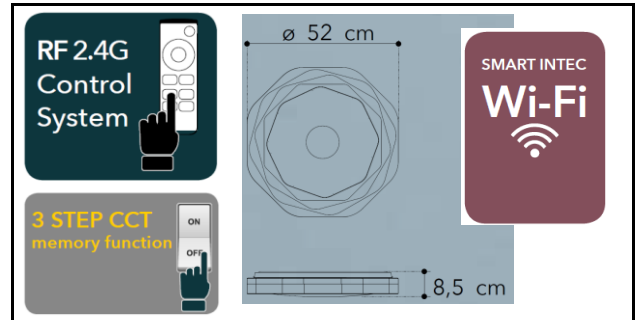

code	Watt/max	Volt	APP
8031414875115	40W	230V	SMART INTEC, SMART HOME, TUYA

I-DAISY-PL52-INT

Materiale <i>Material</i>	acrilico <i>Acrylic</i>
Colore <i>Colour</i>	bianco white
Sorgente luminosa <i>Light source</i>	LED 40W

APP DEDICATA <i>DEDICATED APP</i>	SMART INTEC, SMART HOME, TUYA
Classe isolamento <i>Insulation class</i>	1
Grado IP <i>Grado IK</i>	IP20

accessori inclusi <i>included accessories</i>	RADIOCOMANDO RF 2.4 G INCLUSO 2.4G REMOTE CONTROL INCLUDED

Watt	40W
Codice ean <i>Ean Code</i>	8031414875115
altezza <i>height</i>	52 cm
larghezza <i>width</i>	52 cm
profondità <i>depth</i>	8,5 cm
BEAM ANGLE	360° backlight
KELVIN	CCT 2700 A 6500K
LUMEN	4400 Lm

CRI	80
Tipo di packaging <i>Packaging info</i>	COLOR BOX
Altezza inner-box <i>Height inner-box</i>	\
Larghezza inner-box <i>Width inner-box</i>	\
Profondità inner-box <i>Depth inner-box</i>	\
Peso inner-box <i>Weight inner-box</i>	\
Pezzi nell'inner-box <i>Pcs in inner-box</i>	\

colori disponibili <i>available colors</i>	bianco white

informazioni <i>Master-box</i>	H MASTER-BOX (cm)	\
	LARGHEZZA MASTER-BOX (cm)	\
	Pr. MASTER-BOX (cm)	\
Master-box <i>info</i>	PESO MASTER-BOX	\
	SINGLE BOX IN MASTER	\