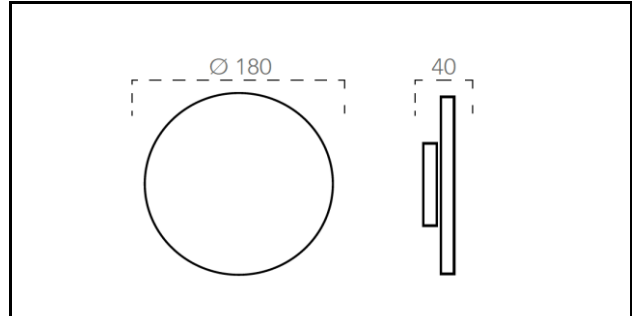

code	Watt/max	Volt	Energy class
8031414876709	9W	230V	\

**LED-W-AMON-MC BCO**

<b>Materiale</b> <i>Material</i>	Alluminio Aluminium	<b>classe energetica</b> <i>energy class</i>	\
<b>Colore</b> <i>Colour</i>	Goffrato bianco Embossed white	<b>Classe isolamento</b> <i>Insulation class</i>	1
<b>Sorgente luminosa</b> <i>Light source</i>	led smd	<b>Grado IP</b> <i>Grado IK</i>	IK08 IP20
<b>color</b>	3000K	<b>accessori inclusi</b> <i>included accessories</i>	\
<b>watt</b>	9W	<b>CRI</b>	80
<b>Codice ean</b> <i>Ean Code</i>	8031414876709	<b>Tipo di packaging</b> <i>Packaging info</i>	COLOR BOX
<b>altezza</b> <i>height</i>	180 mm	<b>Altezza inner-box</b> <i>Height inner-box</i>	\
<b>larghezza</b> <i>width</i>	180 mm	<b>Larghezza inner-box</b> <i>Width inner-box</i>	\
<b>profondità</b> <i>depth</i>	40 mm	<b>Profondità inner-box</b> <i>Depth inner-box</i>	\
<b>BEAM ANGLE</b>	360° backlight	<b>Peso inner-box</b> <i>Weight inner-box</i>	\
<b>KELVIN</b>	3000K	<b>Pezzi nell'inner-box</b> <i>Pcs in inner-box</i>	\
<b>LUMEN</b>	540 lm	<b>informazioni</b> <i>Master-box</i>	H MASTER-BOX (cm) \
<b>colori disponibili</b> <i>available colors</i>	Goffrato bianco - goffrato nero Embossed white - embossed black		LARGHEZZA MASTER-BOX (cm) \
			Pr. MASTER-BOX (cm) \
		<b>Master-box info</b>	PESO MASTER-BOX \
			SINGLE BOX IN MASTER \