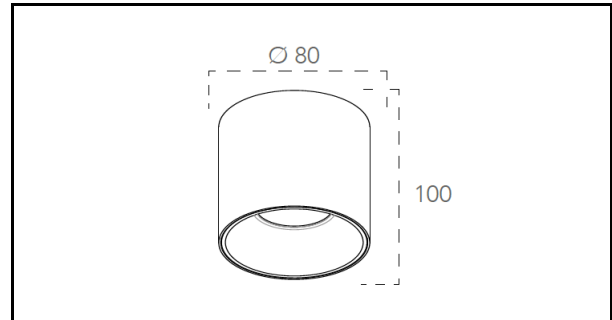

code	Watt/max	Volt	Energy class
8031414868179	in base alla lampadina	230V	in base alla lampadina

I-TOWN-R BCO CE

Materiale <i>Material</i>	metallo <i>metal</i>	classe energetica <i>energy class</i>	in base alla lampadina
Colore <i>Colour</i>	bianco white	Classe isolamento <i>Insulation class</i>	1
Sorgente luminosa <i>Light source</i>	1XGU10 MAX 35W	Grado IP <i>Grado IK</i>	IP20
color temperature	in base alla lampadina	accessori inclusi <i>included accessories</i>	Lampadina non inclusa Light bulb not included
watt	in base alla lampadina	CRI	in base alla lampadina
Codice ean <i>Ean Code</i>	8031414868179	Tipo di packaging <i>Packaging info</i>	color box
altezza <i>height</i>	100 mm	Altezza inner-box <i>Height inner-box</i>	\
larghezza <i>width</i>	80 mm	Larghezza inner-box <i>Width inner-box</i>	\
profondità <i>depth</i>	80 mm	Profondità inner-box <i>Depth inner-box</i>	\
BEAM ANGLE	in base alla lampadina	Peso inner-box <i>Weight inner-box</i>	\
DIMMER	in base alla lampadina	Pezzi nell'inner-box <i>Pcs in inner-box</i>	\
LUMEN	in base alla lampadina	informazioni <i>Master-box</i>	H MASTER-BOX (cm) \
colori disponibili <i>available colors</i>	bianco <i>white</i> nero <i>black</i>	Master-box	LARGHEZZA MASTER-BOX (cm) \
		Master-box	Pr. MASTER-BOX (cm) \
		Master-box	PESO MASTER-BOX \
		Master-box	SINGLE BOX IN MASTER \