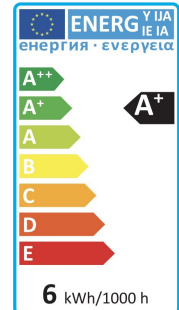

SFERA • HRH1G-061427 HARMONY 95

6W (40W) • 470 Lumen • 2700K • E14

RA	25.000	on off	-85%	A+	IP20
CRI>95	Durata	≥15.000 Accensioni	Risparmio	Classe energetica	Grado di Protezione

Caratteristiche generali

General characteristics / Caractéristiques générales / Obecné vlastnosti / Allgemeine Merkmale / Características generales / Geniká charaktiristiká