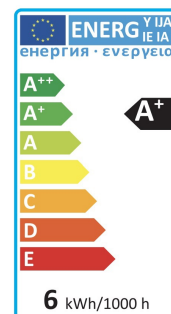

OLIVA • HRM1-061427 HARMONY 95

6W (40W) • 470 Lumen • 2700K • E14

RA	25.000	on off	-85%	A+	IP20
CRI>95	Durata	≥15.000 Accensioni	Risparmio	Classe energetica	Grado di Protezione

Caratteristiche generali

General characteristics / Caractéristiques générales / Obecné vlastnosti / Allgemeine Merkmale / Características generales / Geniká charaktistiká