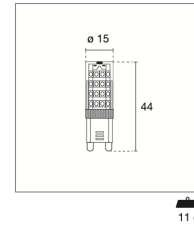

RA	15.000	on off	-90%	IP20
CRI>80	Durata	≥15.000 Accensioni	Risparmio	Grado di Protezione