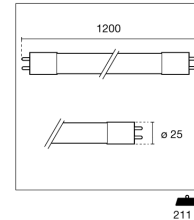

TUBO • FVT8-181240

FULL VISION

18W (36W) • 1930 Lumen • 4000K • G13

RA	25.000	on off	-50%	A+	IP20
CRI>82	Durata	≥15.000 Accensioni	Risparmio	Classe energetica	Grado di Protezione