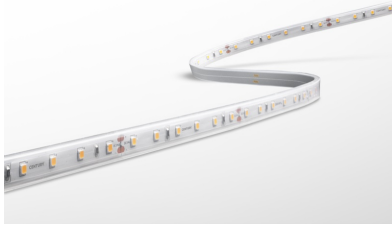

STRIP • AC9067-146040 ACCÈNTO PRO

72W • 4950 Lumen • 4000K

CRI>90

Durata

Classe
energetica

Grado di
Protezione

OK Superfici
Infiammabili

Caratteristiche generali