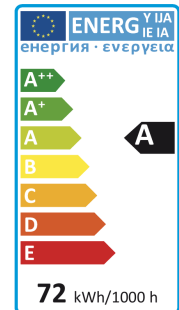

STRIP • AC9067-146040 ACCÈNTO PRO

72W • 4950 Lumen • 4000K

CRI>90

Durata

Classe
energetica

Grado di
Protezione

OK Superfici
Infiammabili

Caratteristiche generali