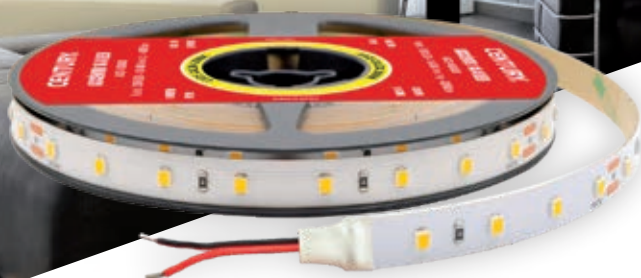

SISTEMI LINEARI - STRIP LED

ACCÈNTO

**AC2
STRIP**

**ACRGBW
STRIP**

RGBW
4000K

VANTAGGI

Sorgente luminosa flessibile, facile da modellare. Si consiglia di non superare i 10m d'alimentazione.

Caratteristiche

RA	40.000	on off	IP20	A+	F
CRI>80	Durata (ore)	≥20.000 Accensioni	Grado di Protezione	Classe energetica	OK Superfici Infiammabili

APPLICAZIONI

Ottima soluzione per illuminazione generica su mobili, sotto gli armadietti della cucina, nelle modanature e per illuminare dettagli architettonici.

cod	metri	W	lm	K	VDC	°	mA	mm	gr	
AC2-482430	5m	24W 4.8W/m x 5m	420Lm/m	3000K	24V/DC	120°	200mA	5000x10x2.9	305	10/20
AC2-482460	5m	24W 4.8W/m x 5m	420Lm/m	6000K	24V/DC	120°	200mA	5000x10x2.9	305	10/20
AC2-722430	5m	36W 7.2W/m x 5m	640Lm/m	3000K	24V/DC	120°	300mA	5000x10x2.9	305	10/20
AC2-722440	5m	36W 7.2W/m x 5m	640Lm/m	4000K	24V/DC	120°	300mA	5000x10x2.9	305	10/20
AC2-722460	5m	36W 7.2W/m x 5m	640Lm/m	6000K	24V/DC	120°	300mA	5000x10x2.9	305	10/20
AC2-142430	5m	72W 14.4W/m x 5m	1420Lm/m	3000K	24V/DC	120°	600mA	5000x10x2.9	305	10/20
AC2-142440	5m	72W 14.4W/m x 5m	1420Lm/m	4000K	24V/DC	120°	600mA	5000x10x2.9	305	10/20
AC2-142460	5m	72W 14.4W/m x 5m	1420Lm/m	6000K	24V/DC	120°	600mA	5000x10x2.9	305	10/20
NEW ACRGBW-196010	5m	95W 19W/m x 5m	1000Lm/m	4000K-RGB	24V/DC	120°	800mA	5000x180x12	147	10/20