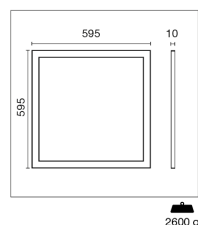

PANNELLI • CRI90 • PQA90-426040

P-QUADRO ADVANCE

42W • 3900 Lumen • 4000K

Caratteristiche generali

General characteristics / Caractéristiques générales / Obecné vlastnosti / Allgemeine Merkmale / Características generales / Geniká charaktiristiká

Codice Articolo PQA90-426040
Item number / Code de l'article / Kód položky / Artikelcode / Código del artículo / Kódiakós stoicheíou

Codice EAN 9090171009866
EAN code / Code EAN / Kód EAN / EAN-Code / Código EAN / Kodikós EAN

Tecnologia LED
Technology / Technologie / Technologie / Technologie / Tecnología / Tecnología

Tipologia APPARECCHIO
Type / Type / Typ / Typ / Τύπος

Famiglia PANNELLI
Family / Famille / Rodina / Familie / Família / Οικογένεια

Linea P-QUADRO ADVANCE
Line / Ligne / Řádek / Linie / Línea / Grammí

Dimensioni

Dimensions and weight / Dimensions et poids / Rozměry a hmotnost / Abmessungen und Gewicht / Dimensiones y peso / Διαστάσεις και βάρος

Larghezza 595 mm
Width / Largeur / Šíře / Breite / Ancho / Πλάτος

Spessore 10 mm
Thickness / Épaisseur / Tloušťka / Dicke / Espesor / Pάχος

Peso netto 2200 gr
Net weight / Poids net / Čistá hmotnost / Nettogewicht / Peso neto / Καθαρό βάρος

Imballo

Packing / Emballage / Obal / Verpackung / Embalaje / Syskevασία

Inner Carton 1 pz
Inner Carton / Carton Intérieur / Vnitřní karton / Innerer Karton / Caja de cartón interior / Εσωτερικό κουτί

Master carton 6 pz
Master Carton / Maître Carton / Vnější karton / Vorlagenkarton / Master Carton / Κύριο κουτί

Peso lordo 2600 gr
Gross weight / Poids Brut / Hrubá hmotnost / Bruttogewicht / Peso bruto / Μεϊκτό βάρος

Confezione Box
Package / Emballage / Balík / Paket / Paquete / Πακέτο

Caratteristiche tecniche

Technical features / Caractéristiques techniques / Technické vlastnosti / Technische Merkmale / Características técnicas / Technická charaktiristiká

Potenza effettiva 42W
Effective power / Puissance effective / Efektivní výkon / Wirkleistung / Poder efectivo / Αποτελεσματική ισχύς

Luminosità 3900 Lumen
Brightness / Luminosité / Jas / Helligkeit / Brillo / Lámpsi

Colore luce 4000K
Light color / Couleur claire / Barva světla / Helle Farbe / Color claro / Χρόμα fotos

Apertura fascio 120°
Beam opening / Ouverture du faisceau / Úhel vyzařování / Balkenöffnung / Apertura de la viga / Ανοίγμα δοκών

Resa cromatica (CRI) 90
Color rendition (CRI) / Rendu des couleurs (Cri) / Ztvárnění barev (CRI) / Farbwiedergabe (CRI) / Rendimiento de color (CRI) / Παράδοσι chromáton (CRI)

Dimmerabile N
Dimmable / Dimmable / Strmívatelné / Dimmbare / Regulable / Με ροostάτι

Voltaggio 220-240V/AC
Voltage / Tension / Napětí / Spannung / Voltaje / Τάση

Altre caratteristiche

Other characteristics / Autres fonctionnalités / Další funkce / Andere Funktionen / Otras características / Άλλα charaktiristiká

Fattore di potenza > 0,90
Power factor / Facteur de puissance / Účinnost / Leistungsfaktor / Factor de potencia / Συτελεστής ισχύος

Frequenza 50/60 Hz
Frequency / Fréquence / Kmitočet / Frequenz / Frecuencia / Synchronóti