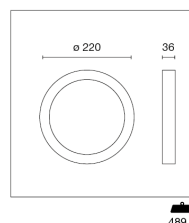

Caratteristiche generali

General characteristics / Caractéristiques générales / Obecné vlastnosti / Allgemeine Merkmale / Características generales / Geniká charaktiristiká

Codice Articolo PTP-182230
Item number / Code de l'article / Kód položky / Artikelcode / Código del artículo / Kodikós stoicheíou

Codice EAN 9090171016475
EAN code / Code EAN / Kód EAN / EAN-Code / Código EAN / Kodikós EAN

Tecnologia LED
Technology / Technologie / Technologie / Technologie / Tecnología / Tecnología

Tipologia APPARECCHIO
Type / Type / Typ / Typ / Tipo / Týpos

Famiglia PLAFONIERE
Family / Famille / Rodina / Familie / Família / Οικογένεια

Linea PL-TONDO
Line / Ligne / Řádek / Linie / Línea / Grammí

Dimensioni

Dimensions and weight / Dimensions et poids / Rozměry a hmotnost / Abmessungen und Gewicht / Dimensiones y peso / Διαστάσεις και βάρος

Diametro 225 mm
Diameter / Diamètre / Průměr / Durchmesser / Diámetro / Diámetros

Spessore 36 mm
Thickness / Épaisseur / Tloušťka / Dicke / Espesor / Πάχος

Peso netto 480 gr
Net weight / Poids net / Čistá hmotnost / Nettogewicht / Peso neto / Καθαρό βάρος

Imballo

Packing / Emballage / Obal / Verpackung / Embalaje / Syskevasía

Inner Carton 6 pz
Inner Carton / Carton Intérieur / Vnitřní karton / Innerer Karton / Caja de cartón interior / Εσωτερικό κουτί

Master carton 24 pz
Master Carton / Maître Carton / Vnější karton / Vorlagenkarton / Master Carton / Κύριο κουτί

Peso lordo 738 gr
Gross weight / Poids Brut / Hrubá hmotnost / Bruttogewicht / Peso bruto / Μεϊκτό βάρος

Confezione Color Box
Package / Emballage / Balík / Paket / Paquete / Πακέτο

Caratteristiche tecniche

Technical features / Caractéristiques techniques / Technické vlastnosti / Technische Merkmale / Características técnicas / Techniká charaktiristiká

Potenza effettiva 18W
Effective power / Puissance effective / Efektivní výkon / Wirkleistung / Poder efectivo / Αποτελεσματική ισχύς

Potenza equivalente 36W
Equivalent power / Puissance équivalente / Ekvivalentní výkon / Äquivalente Leistung / Potencia equivalente / Ισοδύναμη ισχύς

Luminosità 1440 Lumen
Brightness / Luminosité / Jas / Helligkeit / Brillo / Lámpsi

Colore luce 3000K
Light color / Couleur claire / Barva světle / Helle Farbe / Color claro / Χρόμα fotos

Apertura fascio 120°
Beam opening / Ouverture du faisceau / Úhel vyzařování / Balkenöffnung / Apertura de la viga / Ανοίγμα δοκών

Resa cromatica (CRI) 80
Color rendition (CRI) / Rendu des couleurs (Cri) / Ztvárnění barev (CRI) / Farbwiedergabe (CRI) / Rendimiento de color (CRI) / Παράδοσι χρωμάτων (CRI)

Dimmerabile N
Dimmable / Dimmable / Strímovatelné / Dimmbare / Regulable / Με ροostάτι

Voltaggio 220-240V
Voltage / Tension / Napětí / Spannung / Voltaje / Τάση

Altre caratteristiche

Other characteristics / Autres fonctionnalités / Další funkce / Andere Funktionen / Otras características / Άλλα charaktiristiká

Fattore di potenza > 0,50
Power factor / Facteur de puissance / Účinnost / Leistungsfaktor / Factor de potencia / Συτελεστής ισχύος