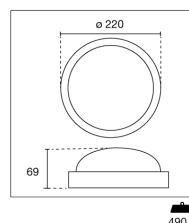

Caratteristiche generali

General characteristics / Caractéristiques générales / Obecné vlastnosti / Allgemeine Merkmale / Características generales / Geniká charaktiristiká

Codice Articolo SMRN-242240
Item number / Code de l'article / Kód položky / Artikelcode / Código del artículo / Kodikós stoicheíou

Codice EAN 9090171015935
EAN code / Code EAN / Kód EAN / EAN-Code / Código EAN / Kodikós EAN

Tecnologia LED
Technology / Technologie / Technologie / Technologie / Tecnología / Tecnología

Tipologia APPARECCHIO
Type / Type / Typ / Typ / Tipo / Týpos

Famiglia PLAFONIERE
Family / Famille / Rodina / Familie / Família / Οικογένεια

Linea SIMPLY
Line / Ligne / Rádek / Linie / Línea / Grammí

Dimensioni

Dimensions and weight / Dimensions et poids / Rozměry a hmotnost / Abmessungen und Gewicht / Dimensiones y peso / Diastáseis kai város

Diametro 220 mm
Diameter / Diamètre / Průměr / Durchmesser / Diámetro / Diámetros

Spessore 69 mm
Thickness / Épaisseur / Tloušťka / Dicke / Espesor / Páchos

Peso netto 490 gr
Net weight / Poids net / Čistá hmotnost / Nettogewicht / Peso neto / Katharó város

Imballo

Packing / Emballage / Obal / Verpackung / Embalaje / Syskevασία

Inner Carton 1 pz
Inner Carton / Carton Intérieur / Vnitřní karton / Innerer Karton / Caja de cartón interior / Εσωτερικό κουτί

Master carton 20 pz
Master Carton / Maître Carton / Vnější karton / Vorlagenkarton / Master Carton / Κύριο κουτί

Confezione Film PE
Package / Emballage / Balík / Paket / Paquete / Pakéto

Caratteristiche tecniche

Technical features / Caractéristiques techniques / Technické vlastnosti / Technische Merkmale / Características técnicas / Technická charaktiristiká

Potenza effettiva 24W
Effective power / Puissance effective / Efektivní výkon / Wirkleistung / Poder efectivo / Αποτελεσματική ισχύς

Potenza equivalente 120W
Equivalent power / Puissance équivalente / Ekvivalentní výkon / Äquivalente Leistung / Potencia equivalente / Ισοδύναμη ισχύς

Luminosità 1920 Lumen
Brightness / Luminosité / Jas / Helligkeit / Brillo / Lámpsi

Colore luce 4000K
Light color / Couleur claire / Barva světle / Helle Farbe / Color claro / Χρόμα fotos

Apertura fascio 120°
Beam opening / Ouverture du faisceau / Úhel vyzařování / Balkenöffnung / Apertura de la viga / Ανοίγμα δοκών

Dimmerabile N
Dimmable / Dimmable / Strmívatelné / Dimmbare / Regulable / Με ροostάτι

Voltaggio 220-240V/AC
Voltage / Tension / Napětí / Spannung / Voltaje / Τάση

Altre caratteristiche

Other characteristics / Autres fonctionnalités / Další funkce / Andere Funktionen / Otras características / Άλλα charaktiristiká

Fattore di potenza > 0,50
Power factor / Facteur de puissance / Účinnost / Leistungsfaktor / Factor de potencia / Συτελεστής ισχύος

Frequenza 50/60 Hz
Frequency / Fréquence / Kmitočet / Freqvenz / Frecuencia / Synchronóti

Corrente assorbita 176 mA
Current consumption / Consommation actuelle / Spotřeba proudu / Stromverbrauch / Consumo actual / Τρέχουσα katanάλoσι