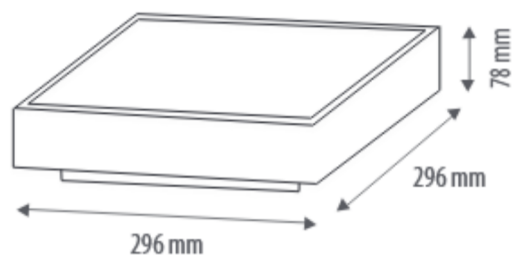

# LED-Außenleuchte IP65 / RIKA / round / square

Artikelnummer	Leistung	Spannung	Lichtfarbe	Farbtemperatur	mittlere Lebensdauer	Lichtstrom	Ausgangs-Strom	Abstrahlwinkel	Energieeffizienz	Durchmesser / B x L mm	Höhe mm
round											
81-3022	15W	230V	warmweiß	3.000 K	25.000 h	1.000 lm	300 mA	120°	A+	300	77
81-3023	15W	230V	weiß	4.000 K	25.000 h	1.100 lm	300 mA	120°	A+	300	77
square											
81-3024	16W	230V	warmweiß	3.000 K	25.000 h	1.000 lm	500 mA	120°	A+	296 x 296	78
81-3025	16 W	230V	weiß	4.000 K	25.000 h	1.100 lm	500 mA	120°	A+	296 x 296	78

- Material: ABS / PC / UV-beständig
- IP65
- Ra (CRI) >80
- Schutzklasse II