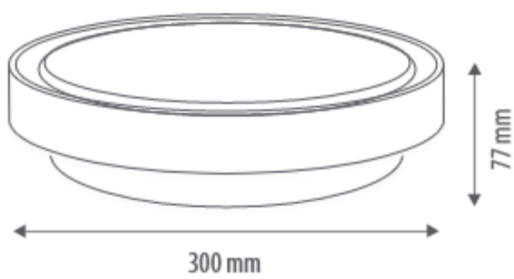

# LED-Außenleuchte IP65 / RIKA / round / square

Artikelnummer	Leistung	Spannung	Lichtfarbe	Farbtemperatur	mittlere Lebensdauer	Lichtstrom	Ausgangs-Strom	Abstrahlwinkel	Energieeffizienz	Durchmesser / B x L mm	Höhe mm
round											
81-3022	15W	230V	warmweiß	3.000 K	25.000 h	1.000 lm	300 mA	120°	A+	300	77
81-3023	15W	230V	weiß	4.000 K	25.000 h	1.100 lm	300 mA	120°	A+	300	77
square											
81-3024	16W	230V	warmweiß	3.000 K	25.000 h	1.000 lm	500 mA	120°	A+	296 x 296	78
81-3025	16 W	230V	weiß	4.000 K	25.000 h	1.100 lm	500 mA	120°	A+	296 x 296	78

- Material: ABS / PC / UV-beständig
- IP65
- Ra (CRI) >80
- Schutzklasse II