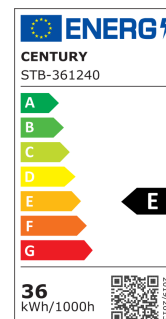

PLAFONIERE • STB-361240 STABILA

36W • 3960 Lumen • 4000K

RA CRI>80	30.000 Durata	on off ≥15.000 Accensioni	-50% Risparmio	I Classe di isolamento	IP20 Grado di Protezione	F OK Superfici Inflamabili
---------------------	-------------------------	--	--------------------------	-------------------------------------	---------------------------------------	---