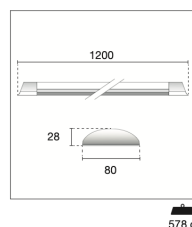

Caratteristiche generali

General characteristics / Caractéristiques générales / Obecné vlastnosti / Allgemeine Merkmale / Características generales / Geniká charaktiristiká

Codice Articolo STB-361240
Item number / Code de l'article / Kód položky / Artikelcode / Código del artículo / Kodikós stoicheíou

Codice EAN 9090171001532
EAN code / Code EAN / Kód EAN / EAN-Code / Código EAN / Kodikós EAN

Tecnologia LED
Technology / Technologie / Technologie / Technologie / Tecnología / Tecnología

Tipologia APPARECCHIO
Type / Type / Typ / Typ / Τύπος

Famiglia PLAFONIERE
Family / Famille / Rodina / Familie / Família / Οικογένεια

Linea STABILA
Line / Ligne / Rádek / Linie / Línea / Grammí

Dimensioni

Dimensions and weight / Dimensions et poids / Rozměry a hmotnost / Abmessungen und Gewicht / Dimensiones y peso / Διαστάσεις και βάρος

Larghezza 80 mm
Width / Largeur / Šíře / Breite / Ancho / Πλάτος

Spessore 28 mm
Thickness / Épaisseur / Tloušťka / Dicke / Espesor / Πάχος

Peso netto 580 gr
Net weight / Poids net / Čistá hmotnost / Nettogewicht / Peso neto / Καθαρό βάρος

Imballo

Packing / Emballage / Obal / Verpackung / Embalaje / Syskevasía

Inner Carton 1 pz
Inner Carton / Carton Intérieur / Vnitřní karton / Innerer Karton / Caja de cartón interior / Εσωτερικό κουτί

Master carton 6 pz
Master Carton / Maître Carton / Vnější karton / Vorlagenkarton / Master Carton / Κύριο κουτί

Peso lordo 860 gr
Gross weight / Poids Brut / Hrubá hmotnost / Bruttogewicht / Peso bruto / Μεϊκτό βάρος

Confezione Color Box
Package / Emballage / Balík / Paket / Paquete / Pakéto

Caratteristiche tecniche

Technical features / Caractéristiques techniques / Technické vlastnosti / Technische Merkmale / Características técnicas / Technická charaktiristiká

Potenza effettiva 36W
Effective power / Puissance effective / Efektivní výkon / Wirkleistung / Poder efectivo / Αποτελεσματική ισχύς

Luminosità 3960 Lumen
Brightness / Luminosité / Jas / Helligkeit / Brillo / Lámpsi

Colore luce 4000K
Light color / Couleur claire / Barva světla / Helle Farbe / Color claro / Χρώμα φots

Apertura fascio 120°
Beam opening / Ouverture du faisceau / Úhel vyzařování / Balkenöffnung / Apertura de la viga / Ανοίγμα δοκών

Resa cromatica (CRI) 80
Color rendition (CRI) / Rendu des couleurs (Cri) / Ztvárnění barev (CRI) / Farbwiedergabe (CRI) / Rendimiento de color (CRI) / Παράδοσι chromáton (CRI)

Dimmerabile N
Dimmable / Dimmable / Strmívatelné / Dimmbare / Regulable / Με ροostáti

Voltaggio 220-240V/AC
Voltage / Tension / Napětí / Spannung / Voltaje / Τάση

Altre caratteristiche

Other characteristics / Autres fonctionnalités / Další funkce / Andere Funktionen / Otras características / Άλλα charaktiristiká

Fattore di potenza > 0,90
Power factor / Facteur de puissance / Účinník / Leistungsfaktor / Factor de potencia / Συτελεστής ισχύος

Frequenza 50/60 Hz
Frequency / Fréquence / Kmitočet / Frequenz / Frecuencia / Synchronótiá