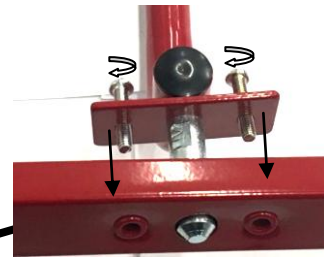

ZUBEHÖR FÜR FLUTLICHTSTRAHLER

89-1020 Sestava červeného stativu 2 v 1 na reflektory

1.

2.

3.