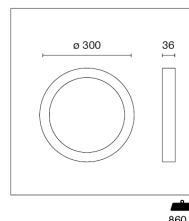

Caratteristiche generali

General characteristics / Caractéristiques générales / Obecné vlastnosti / Allgemeine Merkmale / Características generales / Geniká charaktiristiká

Codice Articolo PTP-243040
Item number / Code de l'article / Kód položky / Artikelcode / Código del artículo / Kodikós stoicheíou

Codice EAN 9090171003086
EAN code / Code EAN / Kód EAN / EAN-Code / Código EAN / Kodikós EAN

Tecnologia LED
Technology / Technologie / Technologie / Technologie / Tecnología / Tecnología

Tipologia APPARECCHIO
Type / Type / Typ / Typ / Tipo / Týpos

Famiglia PLAFONIERE
Family / Famille / Rodina / Familie / Família / Οικογένεια

Linea PL-TONDO
Line / Ligne / Řádek / Linie / Línea / Grammí

Dimensioni

Dimensions and weight / Dimensions et poids / Rozměry a hmotnost / Abmessungen und Gewicht / Dimensiones y peso / Διαστάσεις και βάρος

Diametro 300 mm
Diameter / Diamètre / Průměr / Durchmesser / Diámetro / Diámetros

Spessore 36 mm
Thickness / Épaisseur / Tloušťka / Dicke / Espesor / Πάχος

Peso netto 707 gr
Net weight / Poids net / Čistá hmotnost / Nettogewicht / Peso neto / Καθαρό βάρος

Imballo

Packing / Emballage / Obal / Verpackung / Embalaje / Syskevasía

Inner Carton 6 pz
Inner Carton / Carton Intérieur / Vnitřní karton / Innerer Karton / Caja de cartón interior / Εσωτερικό κουτί

Master carton 24 pz
Master Carton / Maître Carton / Vnější karton / Vorlagenkarton / Master Carton / Κύριο κουτί

Peso lordo 819 gr
Gross weight / Poids Brut / Hrubá hmotnost / Bruttogewicht / Peso bruto / Μεϊκτό βάρος

Confezione Color Box
Package / Emballage / Balík / Paket / Paquete / Πακέτο

Caratteristiche tecniche

Technical features / Caractéristiques techniques / Technické vlastnosti / Technische Merkmale / Características técnicas / Techniká charaktiristiká

Potenza effettiva 24W
Effective power / Puissance effective / Efektivní výkon / Wirkleistung / Poder efectivo / Αποτελεσματική ισχύς

Potenza equivalente 50W
Equivalent power / Puissance équivalente / Ekvivalentní výkon / Äquivalente Leistung / Potencia equivalente / Ισοδύναμη ισχύς

Luminosità 1920 Lumen
Brightness / Luminosité / Jas / Helligkeit / Brillo / Lámpsi

Colore luce 4000K
Light color / Couleur claire / Barva světle / Helle Farbe / Color claro / Χρόμα φots

Apertura fascio 120°
Beam opening / Ouverture du faisceau / Úhel vyzařování / Balkenöffnung / Apertura de la viga / Ανοίγμα δοκών

Resa cromatica (CRI) 80
Color rendition (CRI) / Rendu des couleurs (Cri) / Ztvárnění barev (CRI) / Farbwiedergabe (CRI) / Rendimiento de color (CRI) / Παράδοσι χρωμάτων (CRI)

Dimmerabile N
Dimmable / Dimmable / Strívatelné / Dimmbare / Regulable / Με roostáti

Voltaggio 220-240V/AC
Voltage / Tension / Napětí / Spannung / Voltaje / Τάση

Altre caratteristiche

Other characteristics / Autres fonctionnalités / Další funkce / Andere Funktionen / Otras características / Άλλα χαρακτηριστικά

Fattore di potenza 0.50
Power factor / Facteur de puissance / Účinnost / Leistungsfaktor / Factor de potencia / Συντελεστής ισχύος