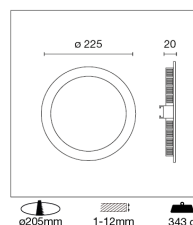

Caratteristiche generali

General characteristics / Caractéristiques générales / Obecné vlastnosti / Allgemeine Merkmale / Características generales / Techniká charakteristiká

Codice Articolo PT-182240
Item number / Code de l'article / Kód položky / Artikelcode / Código del artículo / Kodikós stoicheíou

Codice EAN 9020182240002
EAN code / Code EAN / Kód EAN / EAN-Code / Código EAN / Kodikós EAN

Tecnologia LED
Technology / Technologie / Technologie / Technologie / Tecnología / Tecnología

Tipologia APPARECCHIO
Type / Type / Typ / Typ / Tipo / Týpos

Famiglia PANNELLI
Family / Famille / Rodina / Familie / Família / Οικογένεια

Linea P-TONDO
Line / Ligne / Řádek / Linie / Línea / Γραμμή

Dimensioni

Dimensions and weight / Dimensions et poids / Rozměry a hmotnost / Abmessungen und Gewicht / Dimensiones y peso / Διαστάσεις και βάρος

Diametro 225 mm
Diameter / Diamètre / Průměr / Durchmesser / Diámetro / Diámetros

Spessore 20 mm
Thickness / Épaisseur / Tloušťka / Dicke / Espesor / Πάχος

Peso netto 266 gr
Net weight / Poids net / Čistá hmotnost / Nettogewicht / Peso neto / Καθαρό βάρος

Imballo

Packing / Emballage / Obal / Verpackung / Embalaje / Syskevasia

Inner Carton 6 pz
Inner Carton / Carton Intérieur / Vnitřní karton / Innerer Karton / Caja de cartón interior / Εσωτερικό κουτί

Master carton 24 pz
Master Carton / Maître Carton / Vnější karton / Vorlagenkarton / Master Carton / Κύριο κουτί

Peso lordo 419 gr
Gross weight / Poids Brut / Hrubá hmotnost / Bruttogewicht / Peso bruto / Μεϊκτό βάρος

Confezione Color Box
Package / Emballage / Balík / Paket / Paquete / Πακέτο

Caratteristiche tecniche

Technical features / Caractéristiques techniques / Technické vlastnosti / Technische Merkmale / Características técnicas / Techniká charakteristiká

Potenza effettiva 18W
Effective power / Puissance effective / Efektivní výkon / Wirkleistung / Poder efectivo / Αποτελεσματική ισχύς

Potenza equivalente 36W CFL
Equivalent power / Puissance équivalente / Ekvivalentní výkon / Äquivalente Leistung / Potencia equivalente / Ισοδύναμη ισχύς

Luminosità 1440 Lumen
Brightness / Luminosité / Jas / Helligkeit / Brillo / Lámpsi

Colore luce 4000K
Light color / Couleur claire / Barva světle / Helle Farbe / Color claro / Χρόμα fotos

Apertura fascio 120°
Beam opening / Ouverture du faisceau / Úhel vyzařování / Balkenöffnung / Apertura de la viga / Ανοίγμα δοκών

Resa cromatica (CRI) 80
Color rendition (CRI) / Rendu des couleurs (Cri) / Ztvárnění barev (CRI) / Farbwiedergabe (CRI) / Rendimiento de color (CRI) / Παράδοσι χρωμάτων (CRI)

Dimmerabile N
Dimmable / Dimmable / Strívatelné / Dimmbare / Regulable / Με ροostάτι

Voltaggio 220-240V
Voltage / Tension / Napětí / Spannung / Voltaje / Τάση

Altre caratteristiche

Other characteristics / Autres fonctionnalités / Další funkce / Andere Funktionen / Otras características / Άλλα χαρακτηριστικά

Fattore di potenza > 0,50
Power factor / Facteur de puissance / Účinnost / Leistungsfaktor / Factor de potencia / Συντελεστής ισχύος