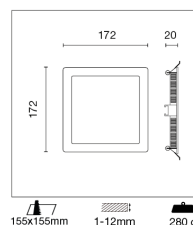

Caratteristiche generali

General characteristics / Caractéristiques générales / Obecné vlastnosti / Allgemeine Merkmale / Características generales / Geniká charaktiristiká

Codice Articolo PQ-121740
Item number / Code de l'article / Kód položky / Artikelcode / Código del artículo / Kodikós stoicheíou

Codice EAN 9020121740105
EAN code / Code EAN / Kód EAN / EAN-Code / Código EAN / Kodikós EAN

Tecnologia LED
Technology / Technologie / Technologie / Technologie / Tecnología / Tecnología

Tipologia APPARECCHIO
Type / Type / Typ / Typ / Tipo / Týpos

Famiglia PANNELLI
Family / Famille / Rodina / Familie / Família / Oikogéneia

Linea P-QUADRO
Line / Ligne / Rádek / Linie / Línea / Grammí

Dimensioni

Dimensions and weight / Dimensions et poids / Rozměry a hmotnost / Abmessungen und Gewicht / Dimensiones y peso / Diastáseis kai város

Larghezza 170 mm
Width / Largeur / Šíře / Breite / Ancho / Plátos

Spessore 15 mm
Thickness / Épaisseur / Tloušťka / Dicke / Espesor / Páchos

Diametro foro 155 x 155 mm
Hole Diameter / Diamètre du trou / Průměr otvoru / Lochdurchmesser / Diámetro del agujero / Diámetros opón

Peso netto 210 gr
Net weight / Poids net / Čistá hmotnost / Nettogewicht / Peso neto / Katharó város

Imballo

Packing / Emballage / Obal / Verpackung / Embalaje / Syskevasía

Inner Carton 6 pz
Inner Carton / Carton Intérieur / Vnitřní karton / Innerer Karton / Caja de cartón interior / Esoterikó koutí

Master carton 24 pz
Master Carton / Maître Carton / Vnější karton / Vorlagenkarton / Master Carton / Κύριο κουτί

Peso lordo 380 gr
Gross weight / Poids Brut / Hrubá hmotnost / Bruttogewicht / Peso bruto / Meiktó város

Confezione Color Box
Package / Emballage / Balík / Paket / Paquete / Pakéto

Caratteristiche tecniche

Technical features / Caractéristiques techniques / Technické vlastnosti / Technische Merkmale / Características técnicas / Technická charaktiristiká

Potenza effettiva 12W
Effective power / Puissance effective / Efektivní výkon / Wirkleistung / Poder efectivo / Apotelesmatiki ischýs

Luminosità 960 Lumen
Brightness / Luminosité / Jas / Helligkeit / Brillo / Lámpsi

Colore luce 4000K
Light color / Couleur claire / Barva světlá / Helle Farbe / Color claro / Chróma fotós

Apertura fascio 120°
Beam opening / Ouverture du faisceau / Úhel vyzařování / Balkenöffnung / Apertura de la viga / Anoigma dokón

Resa cromatica (CRI) 80
Color rendition (CRI) / Rendu des couleurs (Cri) / Ztvárnění barev (CRI) / Farbwiedergabe (CRI) / Rendimiento de color (CRI) / Parádosi chromáton (CRI)

Dimmerabile N
Dimmable / Dimmable / Strmívatelné / Dimmbar / Regulable / Me roostáti

Voltaggio 220-240V/AC
Voltage / Tension / Napětí / Spannung / Voltaje / Τάση

Altre caratteristiche

Other characteristics / Autres fonctionnalités / Další funkce / Andere Funktionen / Otras características / Alla charaktiristiká

Fattore di potenza 0.50
Power factor / Facteur de puissance / Účinnost / Leistungsfaktor / Factor de potencia / Syntelestís ischýos